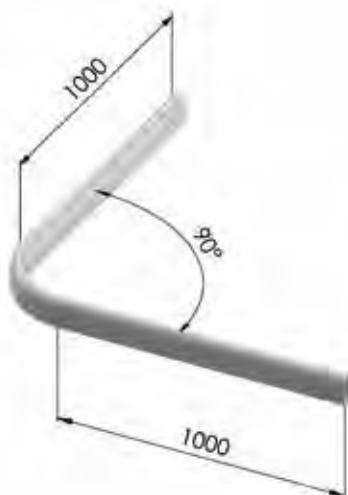

Equipment

DURALOCK

— PERFORMANCE FENCING —

EQUIPMENT & SPECIAL SOLUTIONS

Wir bieten eine Vielzahl an Sonderausstattung und Spezial-Lösungen an. Dies können spezielle Kurvenlösungen sein mit gebogenen Rails (90°, 135° etc.), pferdesichere Abschlüsse an Zaun-Enden oder Durchgängen (Fairing Ends, Bullnose Ends etc.), verschiedene Varianten an Eck- und T-Pfosten, Sprünge, Absprungstangen (Take-Off-Bars) und verschiedene Fänge für Freispringen, Rennsport oder als sichere Barriere für Wegungen. Sprechen Sie uns gerne jederzeit an für eine Beratung oder Sonderwünsche!

STOCK SIDE OUTSIDE

STOCK SIDE INSIDE

80mm TO 108mm CORNER

STOP/START CORNER

RADIAL CORNER

Outside (crowd facing) Pitch Clips

Inside (player facing) Pitch Clips

DURALOCK