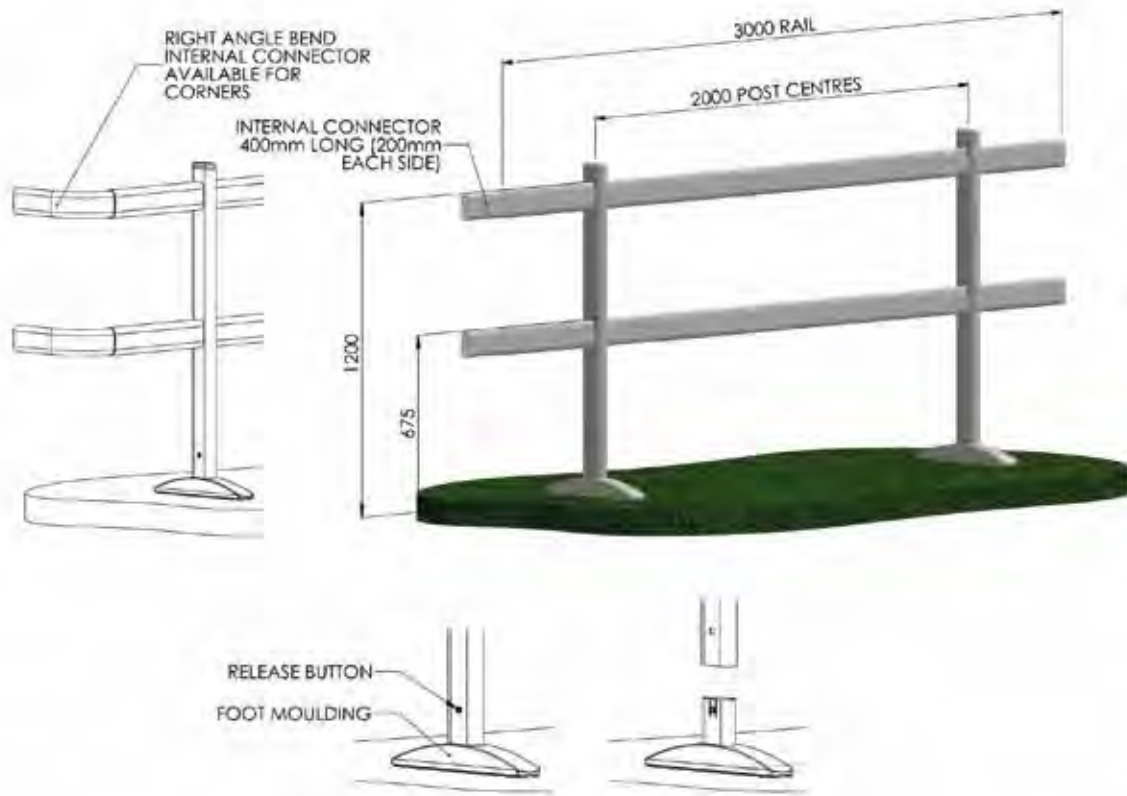

DURALOCK

Mobiles Zaunsystem
PRM1200/2-3