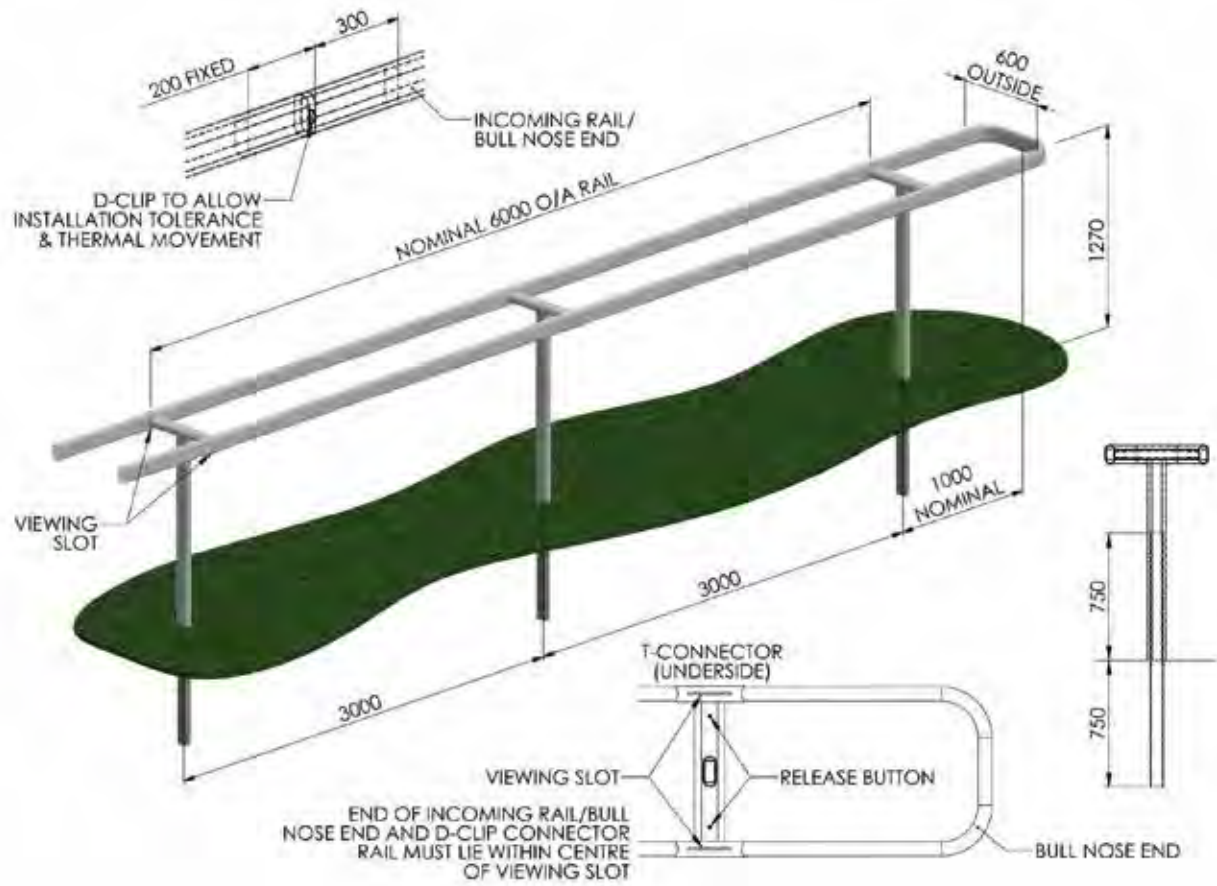

Islandpferde

Tore & Zugänge

Mobile Systeme

Equipment

DURALOCK

— PERFORMANCE FENCING —

RACE-RAIL-SYSTEME FÜR REITPLÄTZE, TRAININGSBAHNEN UND WEGUNGEN

Als klassisches und vor allem sicheres Zaunsystem für Trainings- und Rennbahnen empfiehlt sich ausnahmslos das Race-Rail. Es vereint Flexibilität und Stabilität und bietet zudem eine hohe visuelle Wahrnehmung für Pferd und Reiter/in, insbesondere bei hohen Geschwindigkeiten. Es eignet sich aber auch hervorragend als Umzäunung für Reit- und Trainingsplätze oder auch Wegführungen auf Ihrer Anlage aufgrund des sehr guten Preis-Leistungs-Verhältnisses, da auch die Installation sehr einfach und schnell gemacht ist. Die Standardhöhe liegt bei 127 cm Riegelhöhe, jedoch können wir auch viele andere Höhen und Ausführungen liefern wie z.B. ein Double-Race-Rail, Midcourse-Rail oder ein sog. „Straight Rail“, je nach Nutzungsart. Lassen Sie sich von uns beraten!

DURALOCK

Race-Rail-System
OR/DB-MC

Reitplätze

Dressur-Plätze

Paddocks, Weiden

Race-Rail

Spezial-Barrieren

Islandpferde