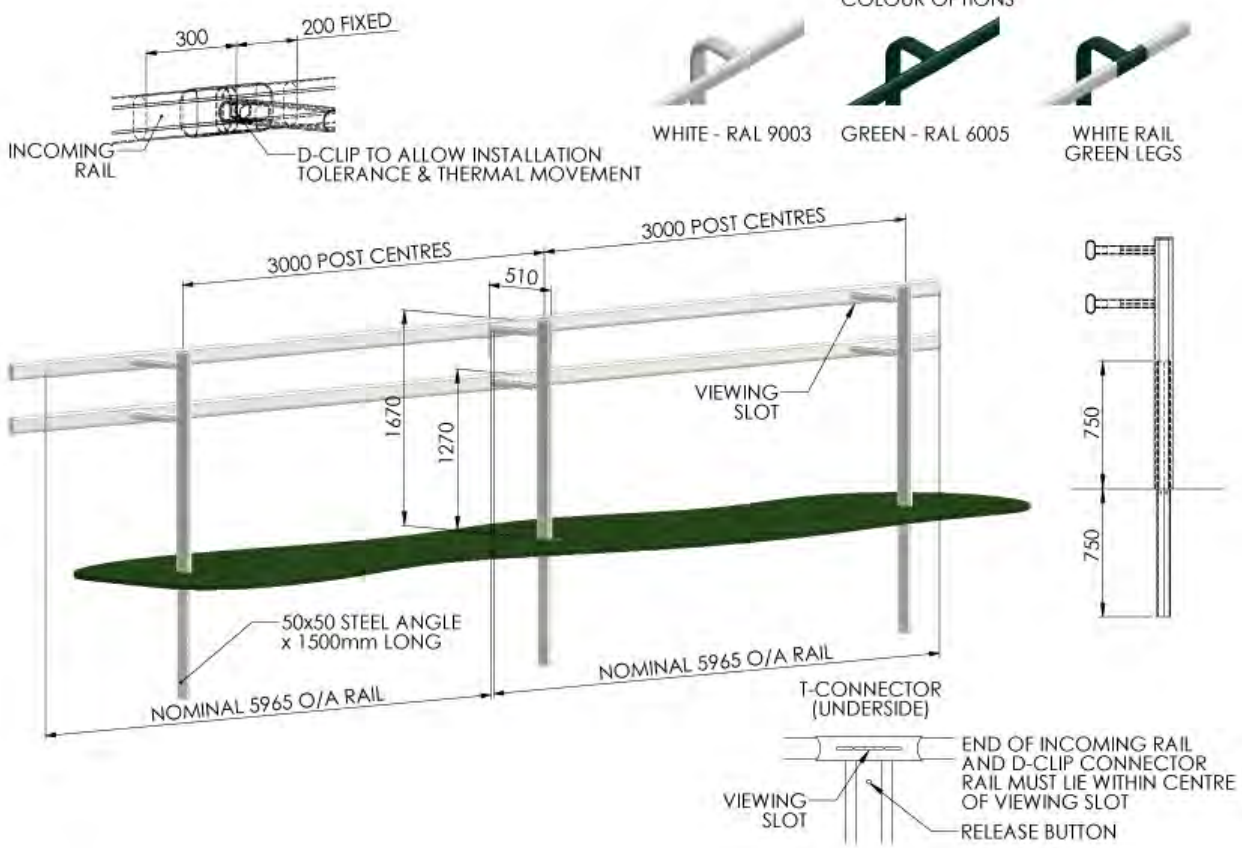

DURALOCK

Race-Rail-System
OR/DB-MC

Reitplätze

Dressur-Plätze

Paddocks, Weiden

Race-Rail

Spezial-Barrieren

Islandpferde

DURALOCK

— PERFORMANCE FENCING —

SPEZIAL-BARRIERE-ZAUNSYSTEME

Neben unseren klassischen Reitplatz- und Paddock-Zaunsystemen bieten wir auch „geschlossene“, zum Beispiel hundesichere Zaun-Lösungen an. Diese können als Upgrade in Kombination mit unseren Reitplatz- oder Paddock-Zäunen genutzt werden mit identischer Höhe und Riegel-Konfiguration. Da wir mehrere unterschiedliche Designs fertigen, bieten wir für jeden Kunden die perfekte Lösung. Wir produzieren Systeme mit sogenannten „Slats“ (Staketen), „Tubes“ (Rundstangen) oder „Weldmesh“ (beschichtetes Schweißgitter-Panel). Gern können Sie sich Ihr gewünschtes Barriere-Zaunsystem konfigurieren. Wir sind auch offen für neue Design-Vorschläge und setzen diese gemeinsam mit Ihnen um.