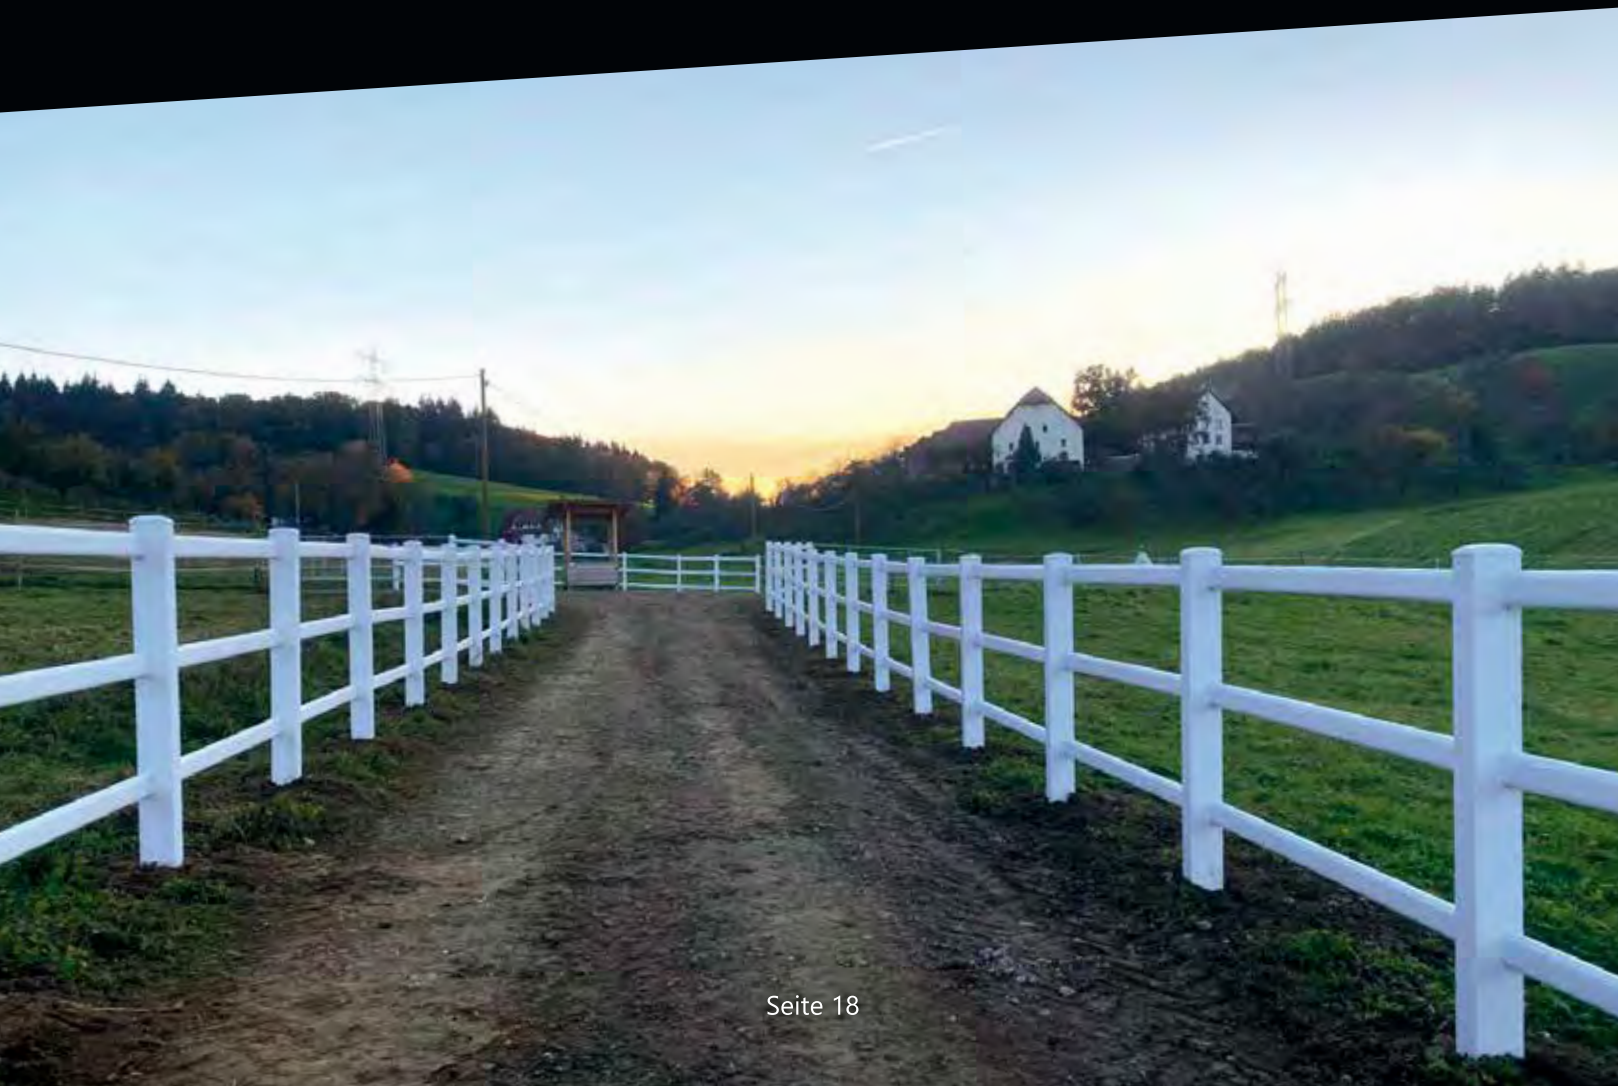

DURALOCK

— PERFORMANCE FENCING —

PADDOCK-ZAUNSYSTEME

Unsere Zaunsysteme für Paddock, Weide, Roundpen oder Führanlage zeichnen sich vor allem durch Ihre Vielfältigkeit aus. Wir bieten nahezu jede gewünschte Zaunhöhe und Riegelanzahl an, passend zu den Gegebenheiten vor Ort und der jeweiligen Umgebungs-Situation (visueller Einfluss, stark befahrene Straßen, viel Publikumsverkehr, Gefälle etc.), dem Einsatzgebiet und vor allem passend zu Ihren Pferden und dem jeweiligen Stockmaß. Wir empfehlen in der Regel bei Großpferden ein 3-Riegel-System mit einer Zaunhöhe von 150 cm. Die Riegel-Abstände sind frei konfigurierbar.

Gerne empfehlen wir Ihnen die für Sie passende Lösung. Eine zusätzliche Montage eines Elektro-Zauns ist problemlos möglich. Wir haben hier diverse Lösungen für Zaun und Zugänge im Repertoire. Sprechen Sie uns an und lassen Sie sich ausführlich beraten!