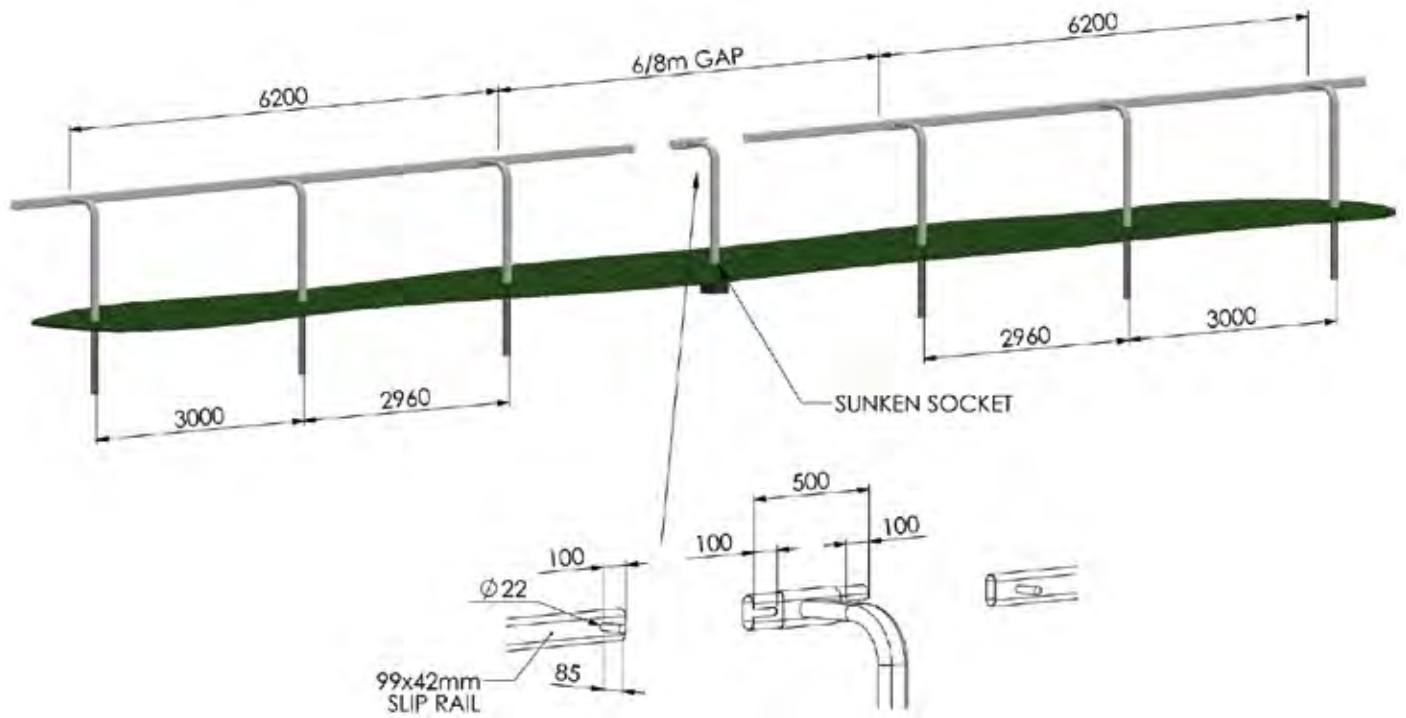

DURALOCK

Sliprails Race-Rail