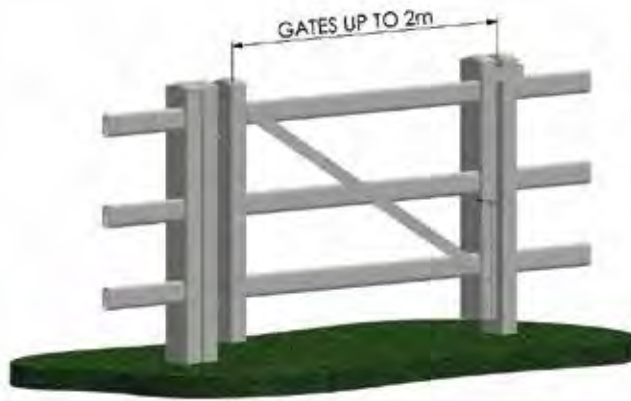

— PERFORMANCE FENCING —

TORE UND ZUGANGLÖSUNGEN

Zu all unseren Zaunsystemen und Designs bieten wir natürlich auch Zugangslösungen an. Dies können entweder feste Tore oder auch Sliprails (Schieberiegel-System) sein. Die Tore fertigen wir immer passend zum jeweiligen Zaunsystem. Wir haben sowohl einflügelige als auch zweiflügelige Anlagen im Programm. Unsere Sliprails sind eine praktische und kostegünstige Lösung vor allem für Zugangsbereiche, die nicht permanent genutzt werden. Hier sind Öffnungsbreiten von bis zu 8 Metern möglich. Zudem bieten wir noch maßgeschneiderte, manuelle Schrankensysteme an. Sprechen Sie uns einfach an für Ihre gewünschte Lösung!

DURALOCK

Tore Post & Rail

DURALOCK

Tore
Crowd-Barrier

DURALOCK

Sliprails Post & Rail

Reitplätze

Dressur-Plätze