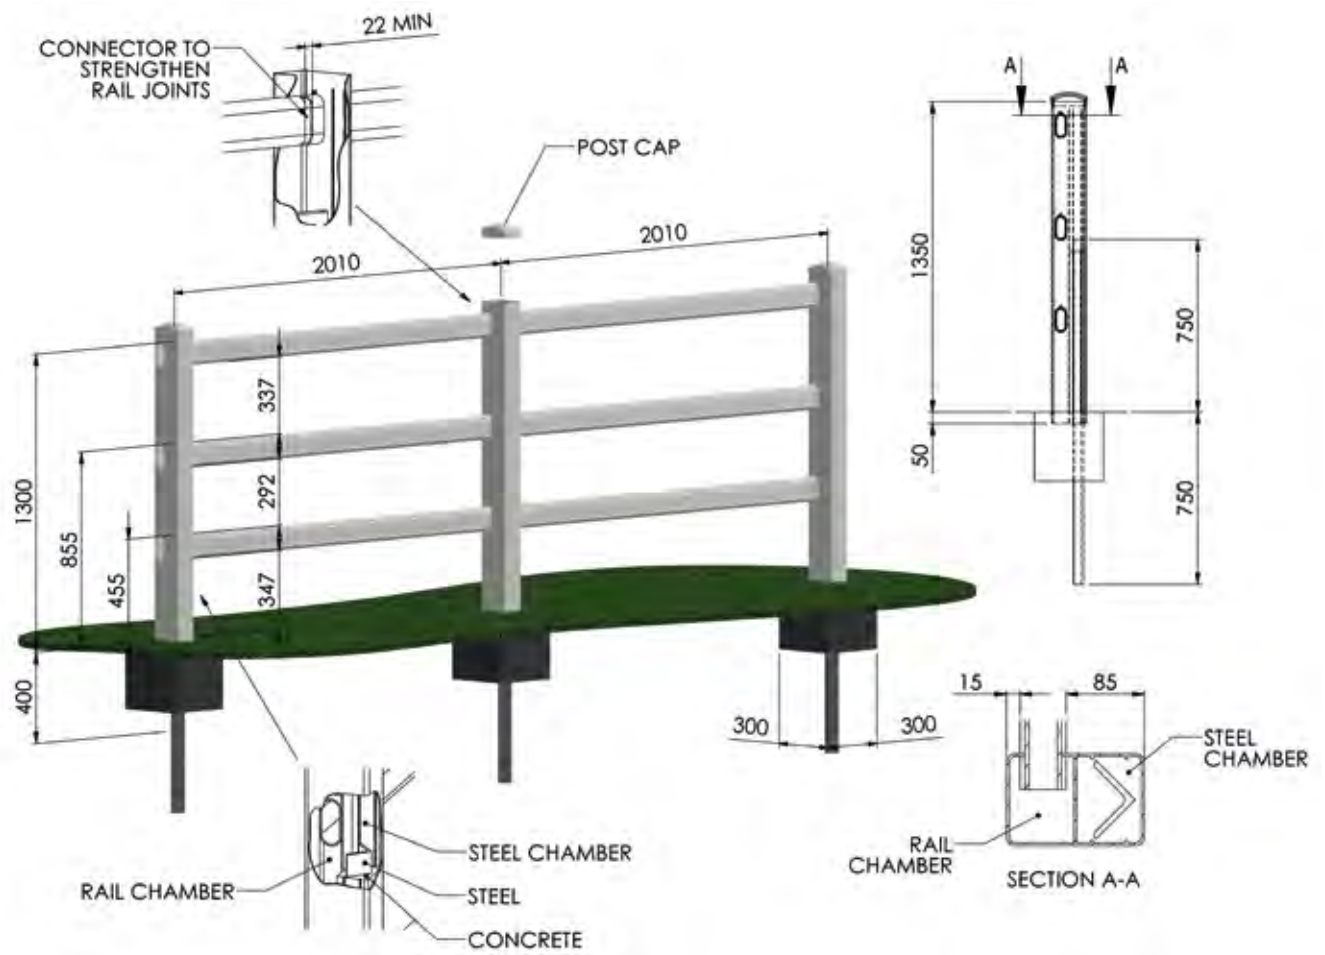

DURALOCK

Reitplatz-Zaunsystem
PR1300/3