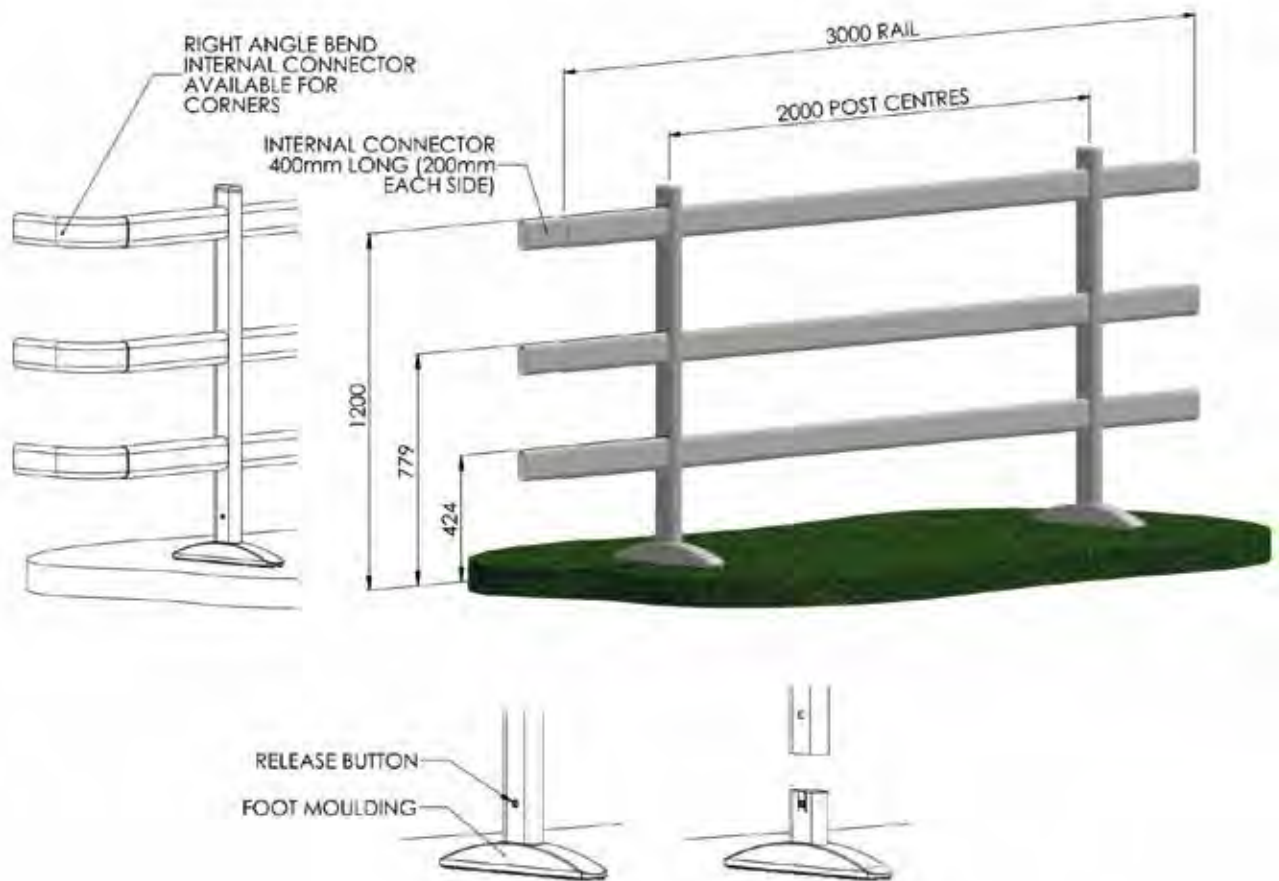

DURALOCK
Mobiles Zaunsystem
PRM1200/3-3