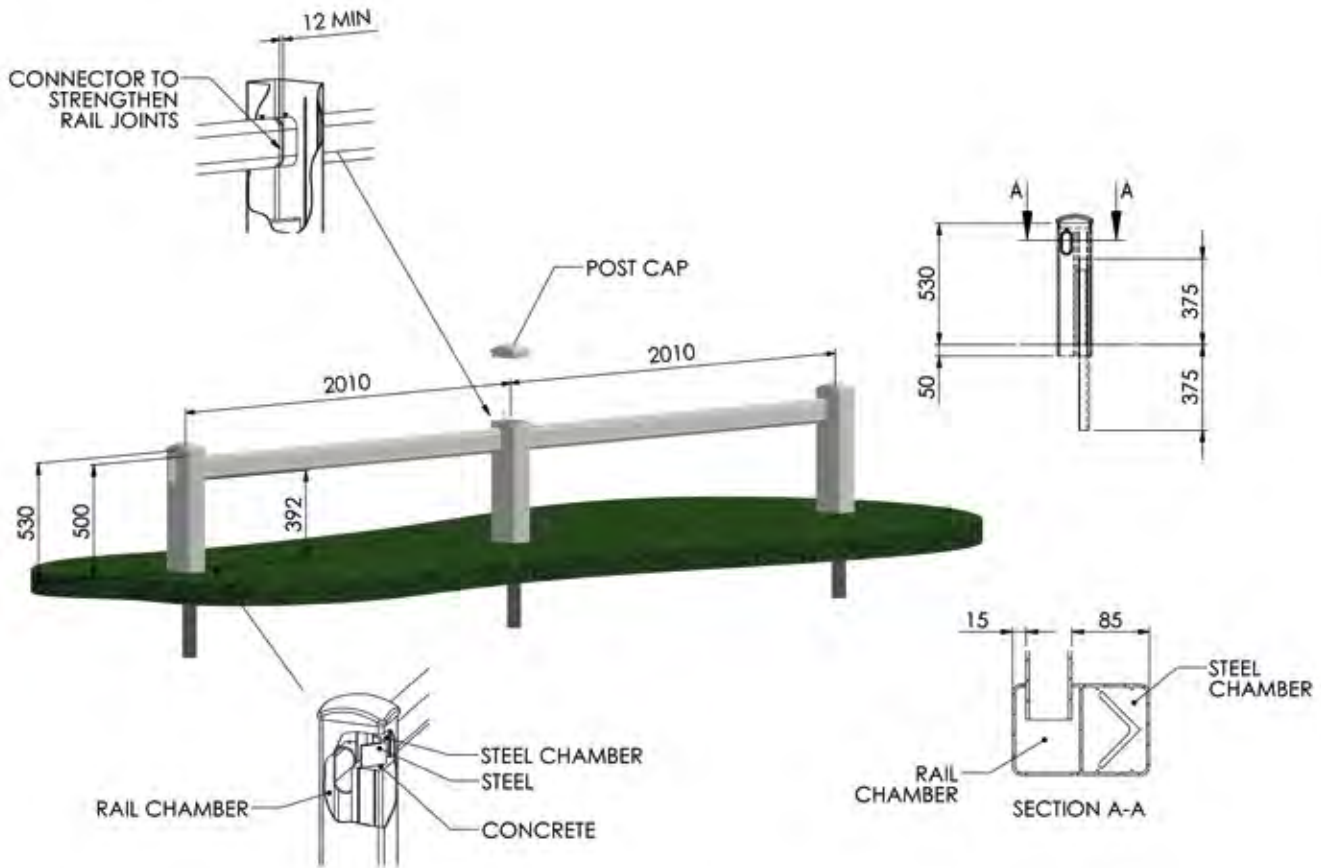

DURALOCK

Reitplatz-Zaunsystem
PR1300/3

DURALOCK

Reitplatz-Zaunsystem
PR1150/3/L

DURALOCK

Reitplatz-Zaunsystem
PR1150/2/L

DURALOCK

Reitplatz-Zaunsystem
PR500/1 kombiniert
mit PR1100/2

DURALOCK

— PERFORMANCE FENCING —

DRESSUR-ZAUNSYSTEME

Für Dressur-Plätze empfehlen wir ein 1-Riegel-System mit 30 cm Höhe. Alternativ dazu bieten wir weitere Modelle an mit 2 Riegeln oder auch verschiedene Pfosten-Profile (98x98 mm / 100x150 mm), um das Zaunsystem gegebenenfalls auf eine vorhandene Sandsperre zu montieren, eben exakt angepasst an die Platz-Gegebenheiten. Alle Varianten entsprechen den FEI-Regularien.