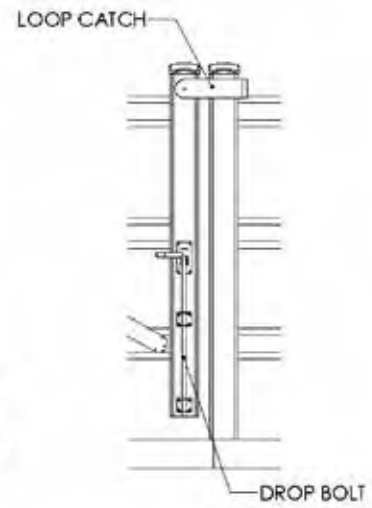

DURALOCK

Tore Post & Rail