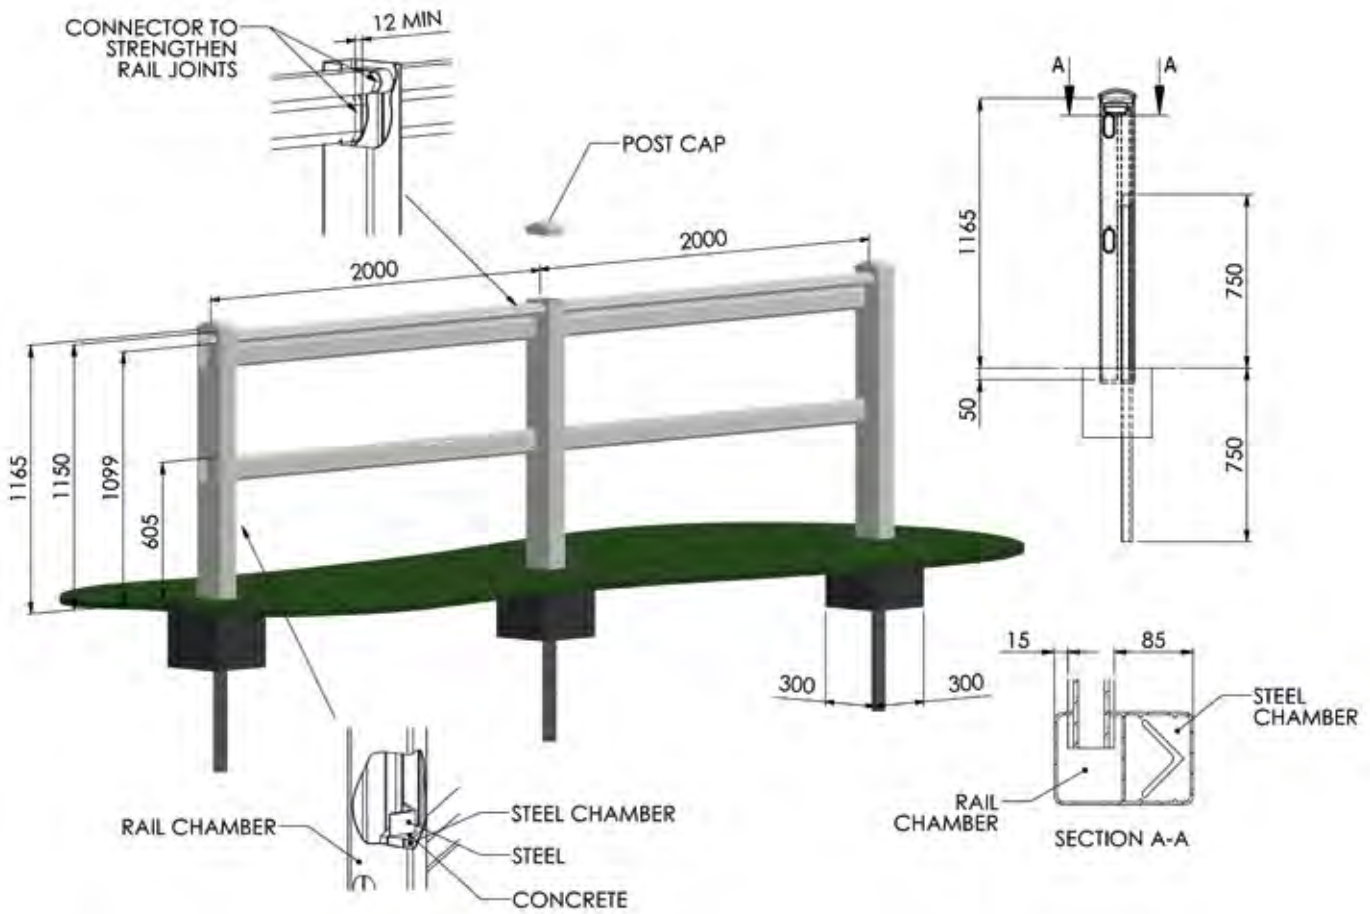

DURALOCK

Reitplatz-Zaunsystem
PR1150/3/L