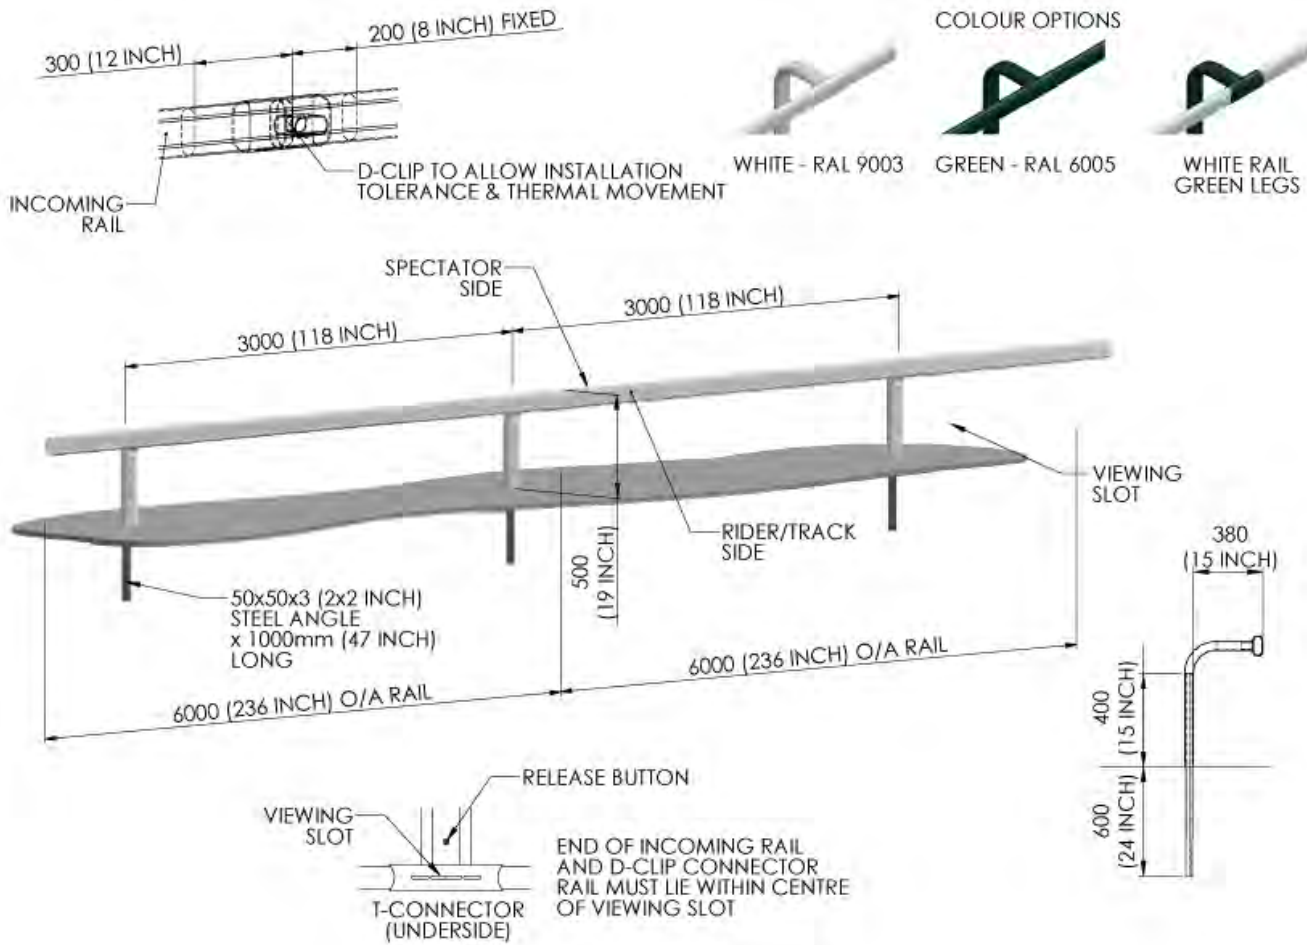

DURALOCK

Race-Rail-System
OR/TCH-500