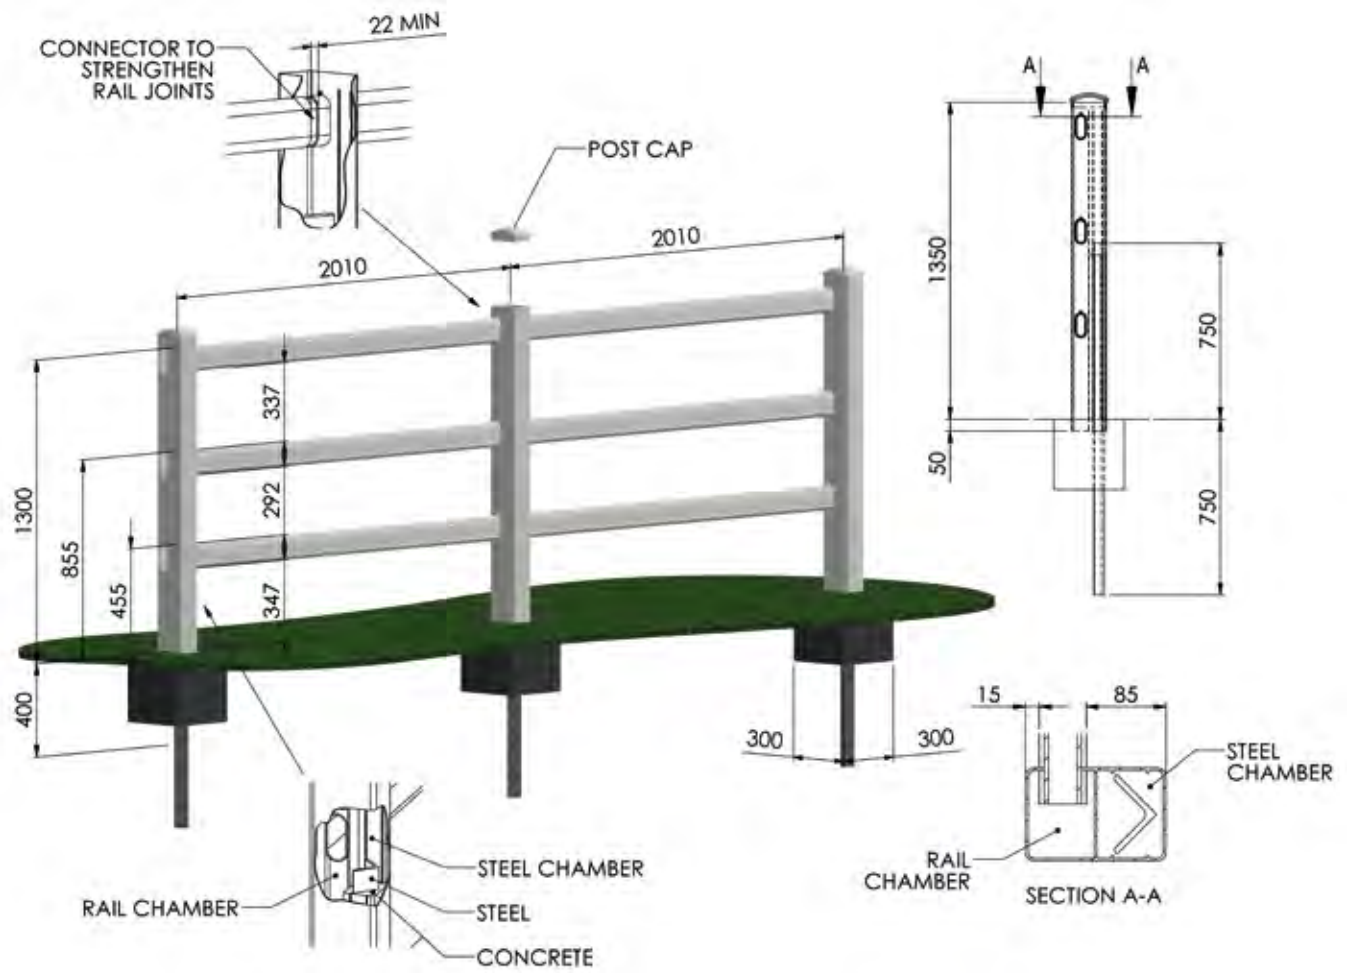

DURALOCK

Paddock-Zaunsystem
PR1300/3