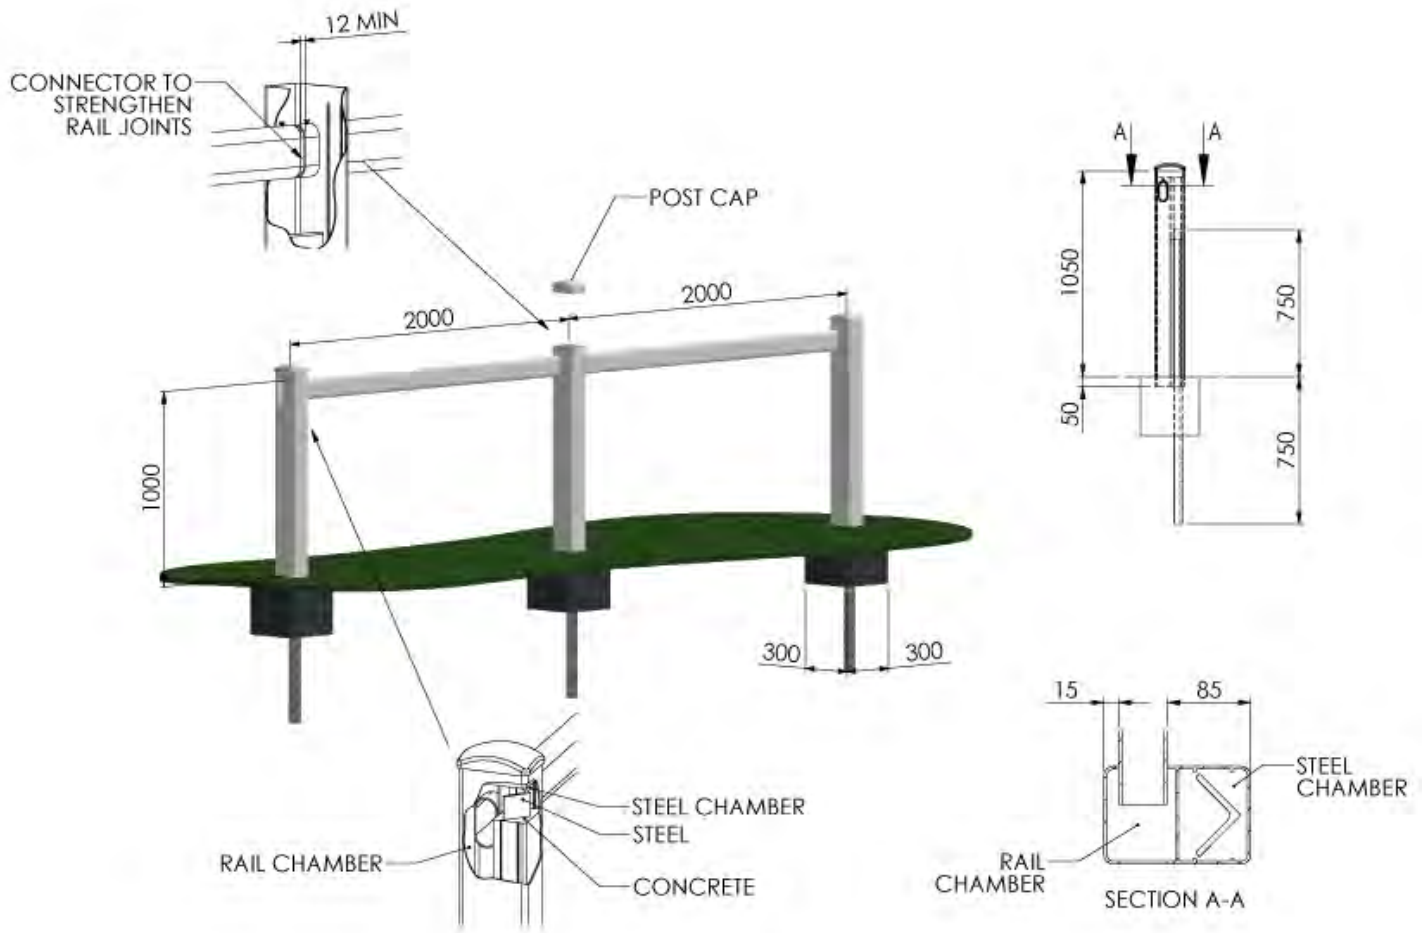

DURALOCK

Reitplatz-Zaunsystem

PR1000/1