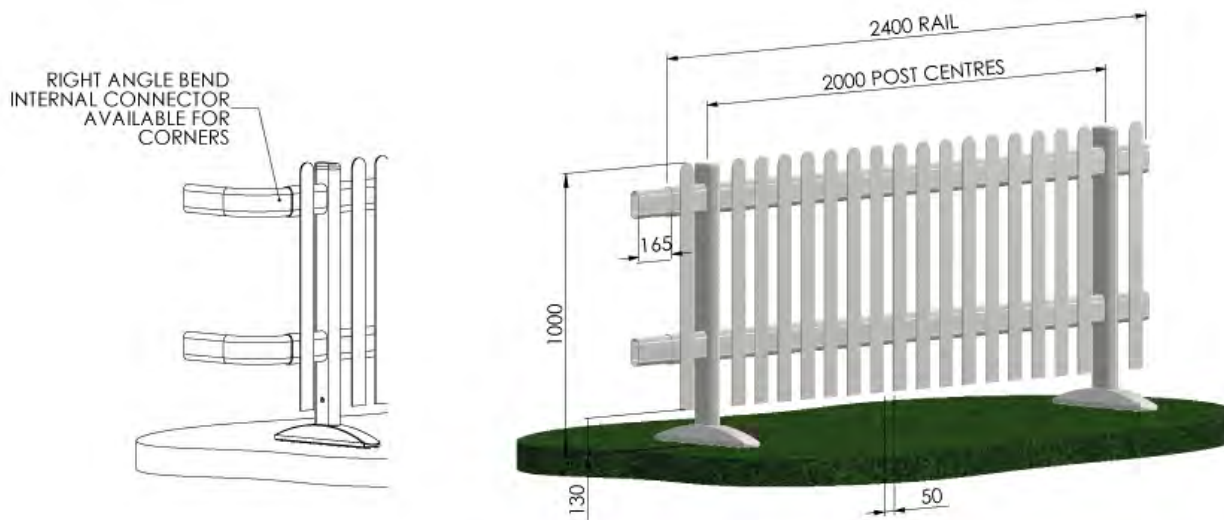

Reitplätze

Dressur-Plätze

Paddocks, Weiden

Race-Rail

Spezial-Barrieren

Islandpferde

Tore & Zugänge

Mobile Systeme

Equipment

DURALOCK

— PERFORMANCE FENCING —

EQUIPMENT & SPECIAL SOLUTIONS

Wir bieten eine Vielzahl an Sonderausstattung und Spezial-Lösungen an. Dies können spezielle Kurvenlösungen sein mit gebogenen Rails (90°, 135° etc.), pferdesichere Abschlüsse an Zaun-Enden oder Durchgängen (Fairing Ends, Bullnose Ends etc.), verschiedene Varianten an Eck- und T-Pfosten, Sprünge, Absprungstangen (Take-Off-Bars) und verschiedene Fänge für Freispringen, Rennsport oder als sichere Barriere für Wegungen. Sprechen Sie uns gerne jederzeit an für eine Beratung oder Sonderwünsche!