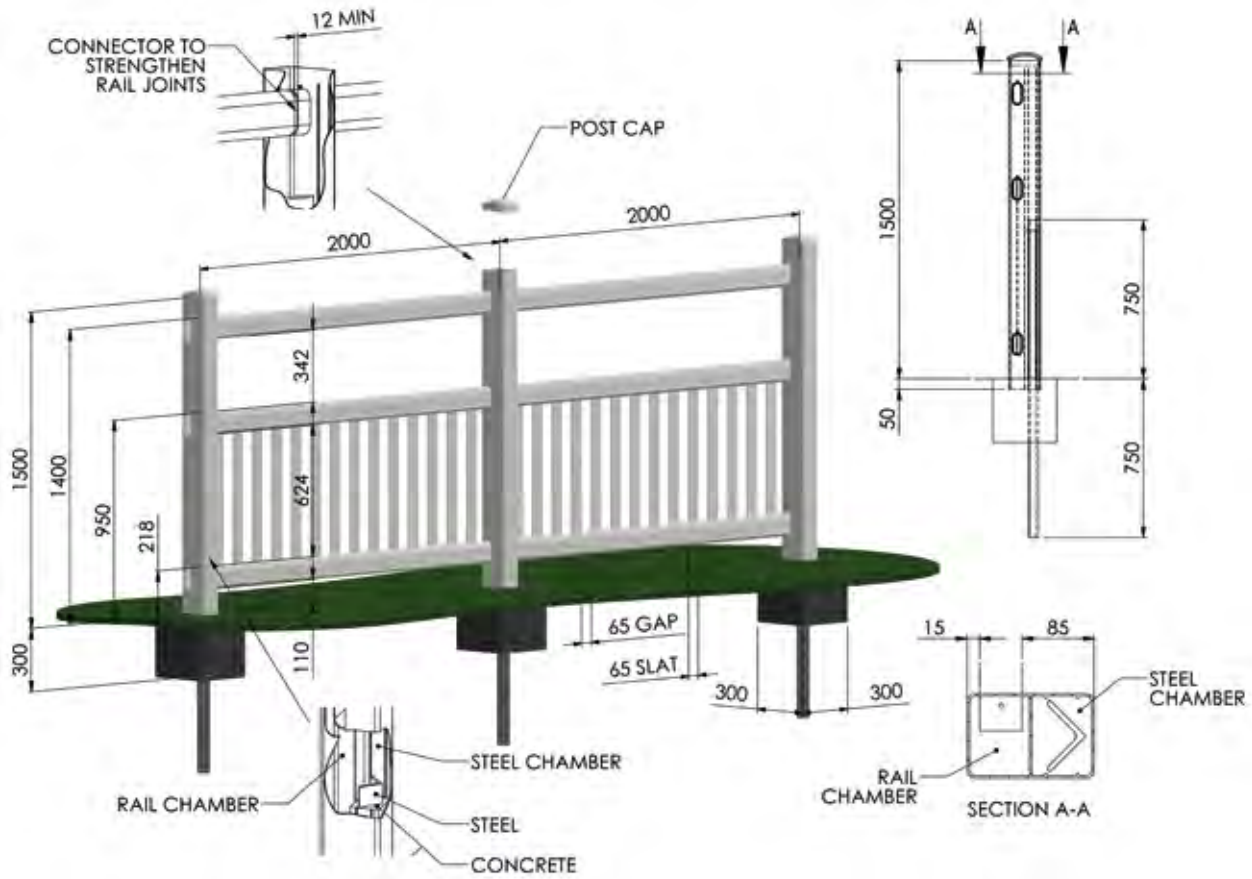

DURALOCK

Spezial-Barriere
PR1400/3-HS

Reitplätze

Dressur-Plätze

Paddock, Weiden

Race-Rail

Spezial-Barrieren

Islandpferde

Tore & Zugänge

Mobile Systeme

Equipment