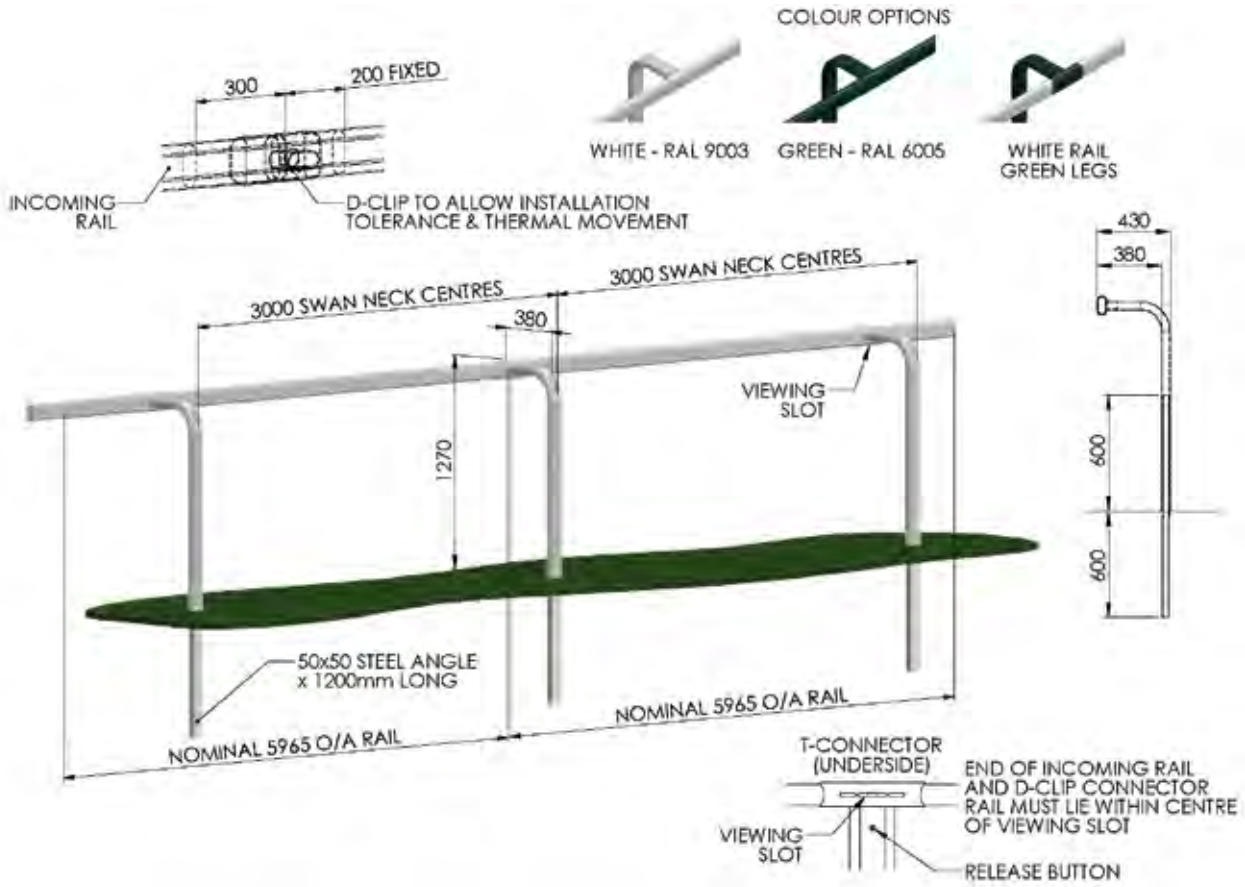

DURALOCK

Race-Rail-System OR/TCH