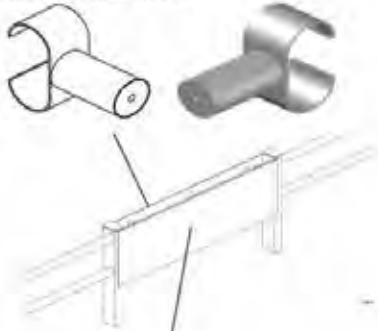

Equipment

DURALOCK

— PERFORMANCE FENCING —

EQUIPMENT & SPECIAL SOLUTIONS

Wir bieten eine Vielzahl an Sonderausstattung und Spezial-Lösungen an. Dies können spezielle Kurvenlösungen sein mit gebogenen Rails (90°, 135° etc.), pferdesichere Abschlüsse an Zaun-Enden oder Durchgängen (Fairing Ends, Bullnose Ends etc.), verschiedene Varianten an Eck- und T-Pfosten, Sprünge, Absprungstangen (Take-Off-Bars) und verschiedene Fänge für Freispringen, Rennsport oder als sichere Barriere für Wegungen. Sprechen Sie uns gerne jederzeit an für eine Beratung oder Sonderwünsche!

STOCK SIDE OUTSIDE

STOCK SIDE INSIDE

80mm TO 108mm CORNER

STOP/START CORNER

RADIAL CORNER

Outside (crowd facing) Pitch Clips

Inside (player facing) Pitch Clips

DURALOCK