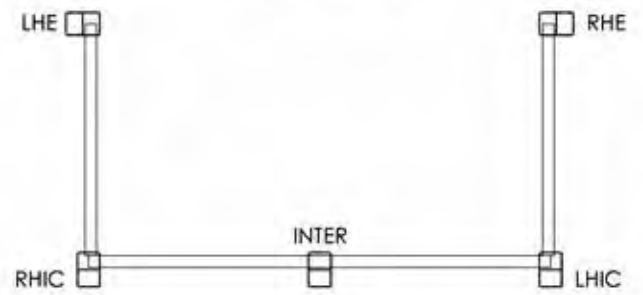

STOCK SIDE INSIDE