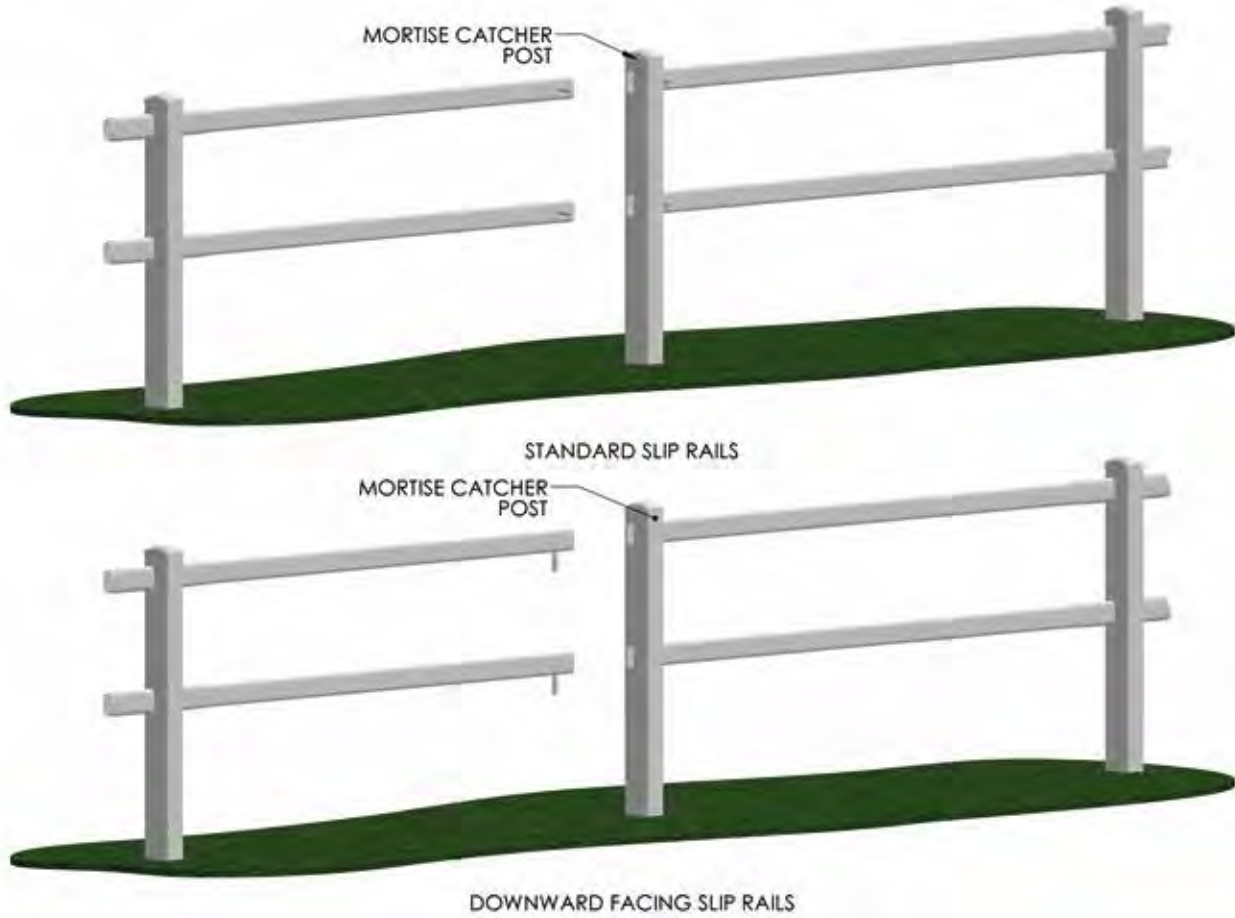

— PERFORMANCE FENCING —

TORE UND ZUGANGLÖSUNGEN

Zu all unseren Zaunsystemen und Designs bieten wir natürlich auch Zugangslösungen an. Dies können entweder feste Tore oder auch Sliprails (Schieberiegel-System) sein. Die Tore fertigen wir immer passend zum jeweiligen Zaunsystem. Wir haben sowohl einflügelige als auch zweiflügelige Anlagen im Programm. Unsere Sliprails sind eine praktische und kostegünstige Lösung vor allem für Zugangsbereiche, die nicht permanent genutzt werden. Hier sind Öffnungsbreiten von bis zu 8 Metern möglich. Zudem bieten wir noch maßgeschneiderte, manuelle Schrankensysteme an. Sprechen Sie uns einfach an für Ihre gewünschte Lösung!

DURALOCK

Tore Post & Rail

DURALOCK

Tore
Crowd-Barrier

DURALOCK

Sliprails Post & Rail

Reitplätze

Dressur-Plätze

Paddocks, Weiden

Race-Rail

Spezial-Barrieren

Islandpferde

Tore & Zugänge

Mobile Systeme

Equipment

DURALOCK