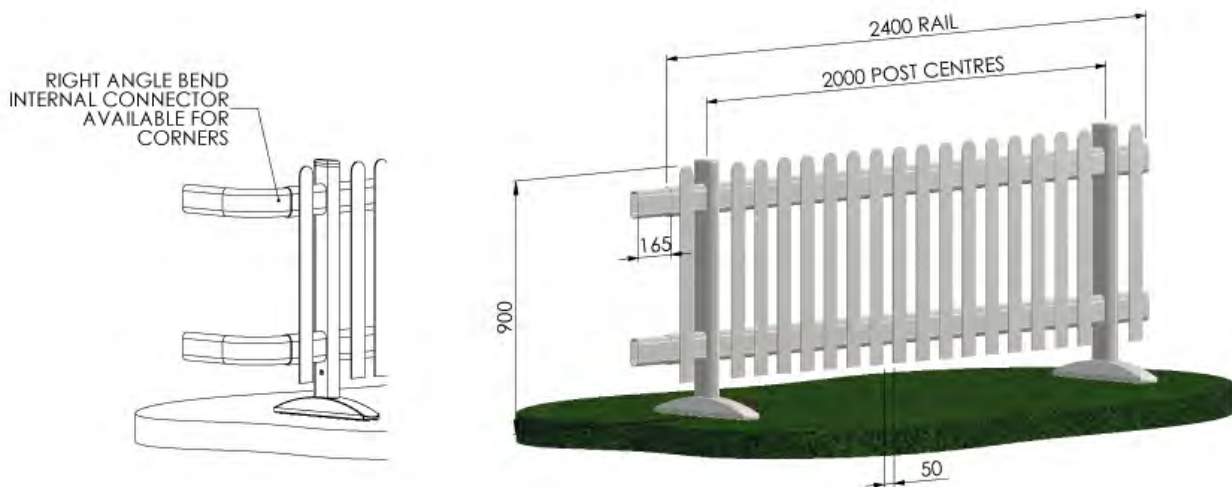

Reitplätze

Dressur-Plätze

Paddocks, Weiden

Race-Rail

Spezial-Barrieren

Islandpferde

Tore & Zugänge

Mobile Systeme

Equipment

DURALOCK

— PERFORMANCE FENCING —

EQUIPMENT & SPECIAL SOLUTIONS

Wir bieten eine Vielzahl an Sonderausstattung und Spezial-Lösungen an. Dies können spezielle Kurvenlösungen sein mit gebogenen Rails (90°, 135° etc.), pferdesichere Abschlüsse an Zaun-Enden oder Durchgängen (Fairing Ends, Bullnose Ends etc.), verschiedene Varianten an Eck- und T-Pfosten, Sprünge, Absprungstangen (Take-Off-Bars) und verschiedene Fänge für Freispringen, Rennsport oder als sichere Barriere für Wegungen. Sprechen Sie uns gerne jederzeit an für eine Beratung oder Sonderwünsche!