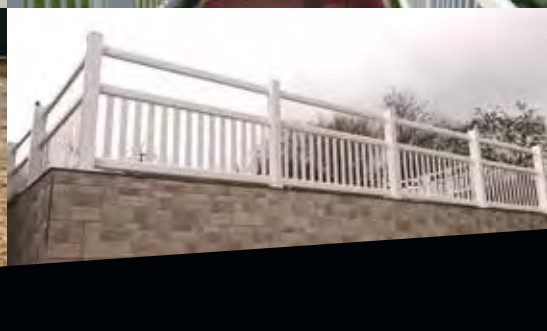

DURALOCK

BOUNDARIES WITHOUT LIMITS