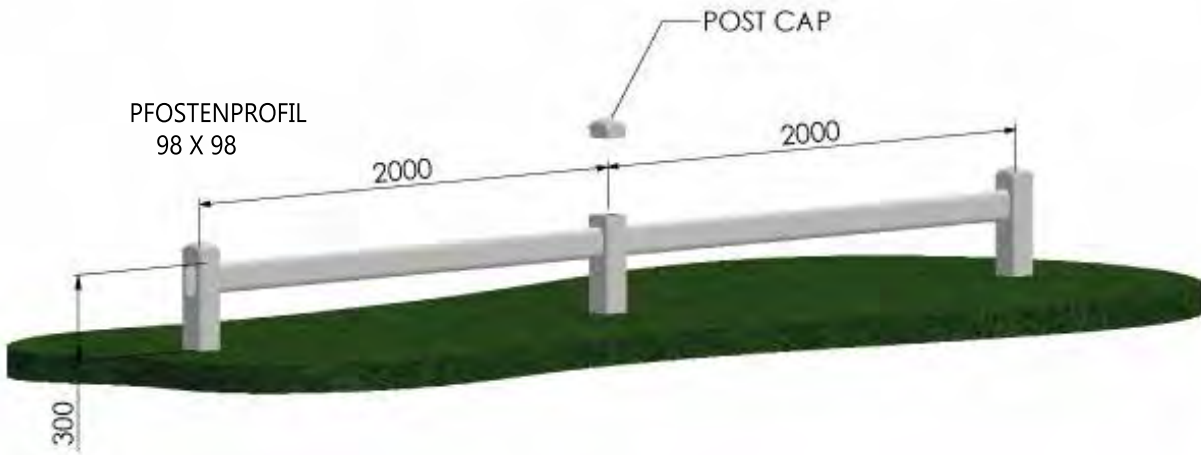

DURALOCK

Dressur-Zaunsystem
DA300/1-SQP (98 x 98 mm)

Reitplätze

Dressur-Plätze

Paddocks, Weiden

Race-Rail

Spezial-Barrieren

Islandpferde

Tore & Zugänge

Mobile Systeme

Equipment