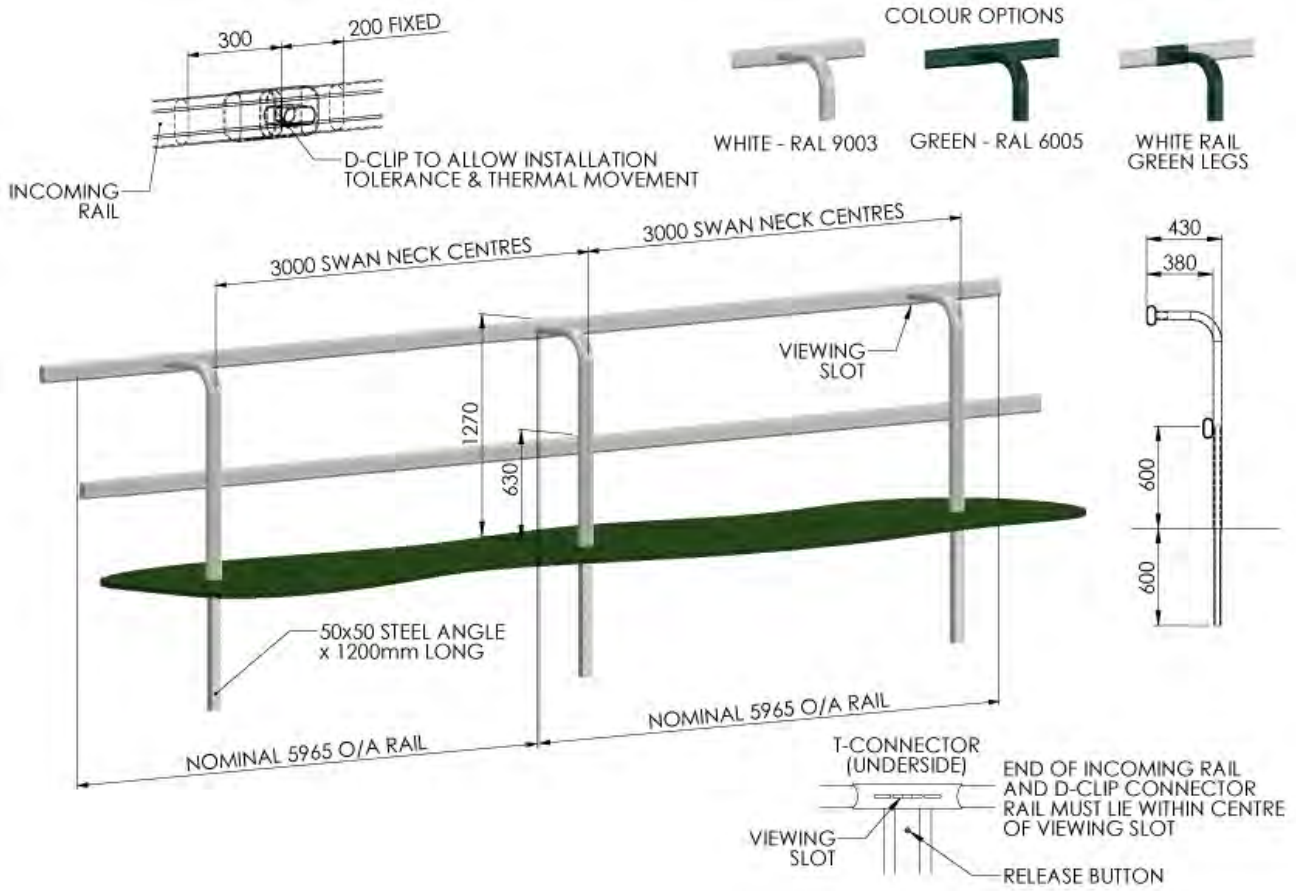

DURALOCK

Race-Rail-System
OR/DB-KN