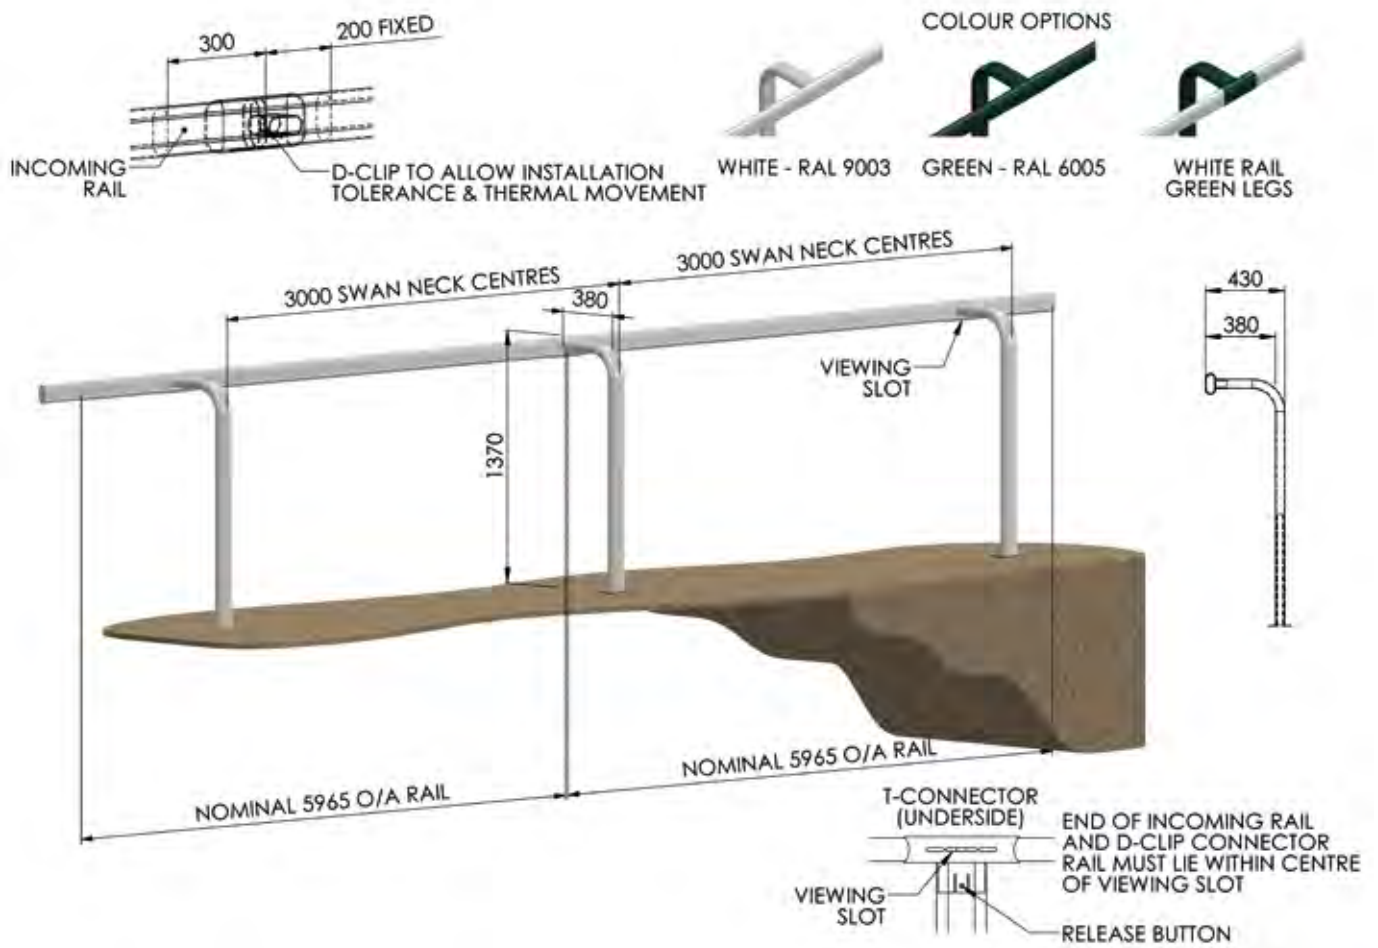

DURALOCK

Race-Rail-System
OR/CAM