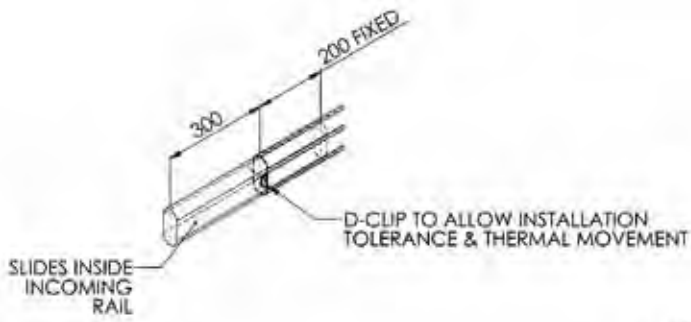

Equipment

DURALOCK

— PERFORMANCE FENCING —

EQUIPMENT & SPECIAL SOLUTIONS

Wir bieten eine Vielzahl an Sonderausstattung und Spezial-Lösungen an. Dies können spezielle Kurvenlösungen sein mit gebogenen Rails (90°, 135° etc.), pferdesichere Abschlüsse an Zaun-Enden oder Durchgängen (Fairing Ends, Bullnose Ends etc.), verschiedene Varianten an Eck- und T-Pfosten, Sprünge, Absprungstangen (Take-Off-Bars) und verschiedene Fänge für Freispringen, Rennsport oder als sichere Barriere für Wegungen. Sprechen Sie uns gerne jederzeit an für eine Beratung oder Sonderwünsche!