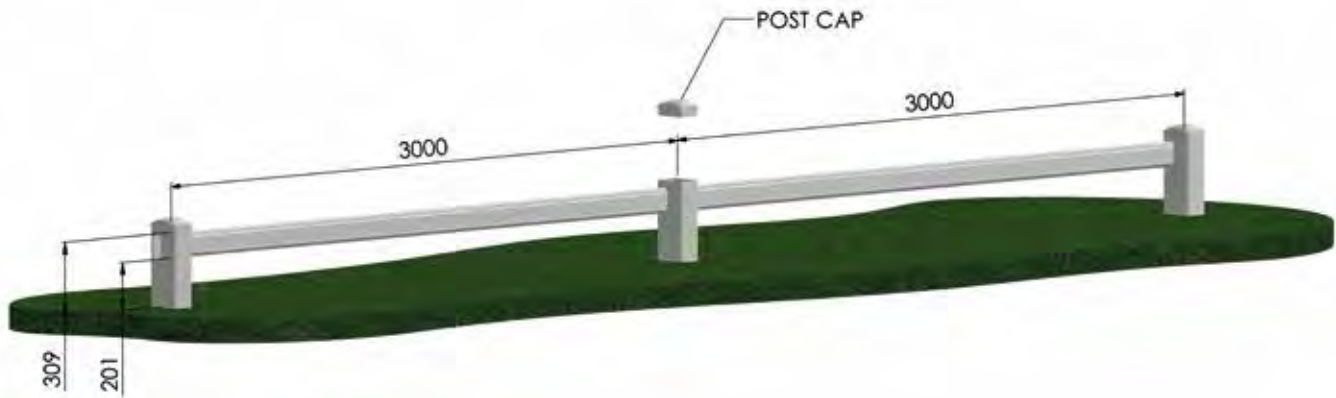

DURALOCK

Marker-Zaunsystem
DA300/1-3

Reitplätze

Dressur-Plätze

Paddocks, Weiden

Race-Rail

Spezial-Barrieren

Islandpferde

Tore & Zugänge

Mobile Systeme

Equipment