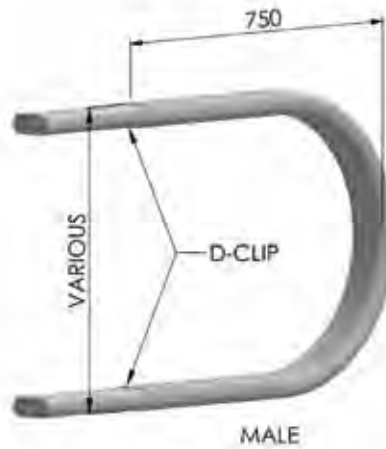

Equipment

DURALOCK

— PERFORMANCE FENCING —

EQUIPMENT & SPECIAL SOLUTIONS

Wir bieten eine Vielzahl an Sonderausstattung und Spezial-Lösungen an. Dies können spezielle Kurvenlösungen sein mit gebogenen Rails (90°, 135° etc.), pferdesichere Abschlüsse an Zaun-Enden oder Durchgängen (Fairing Ends, Bullnose Ends etc.), verschiedene Varianten an Eck- und T-Pfosten, Sprünge, Absprungstangen (Take-Off-Bars) und verschiedene Fänge für Freispringen, Rennsport oder als sichere Barriere für Wegungen. Sprechen Sie uns gerne jederzeit an für eine Beratung oder Sonderwünsche!

STOCK SIDE OUTSIDE

STOCK SIDE INSIDE

80mm TO 108mm CORNER

STOP/START CORNER

RADIAL CORNER

Outside (crowd facing) Pitch Clips

Inside (player facing) Pitch Clips

DURALOCK