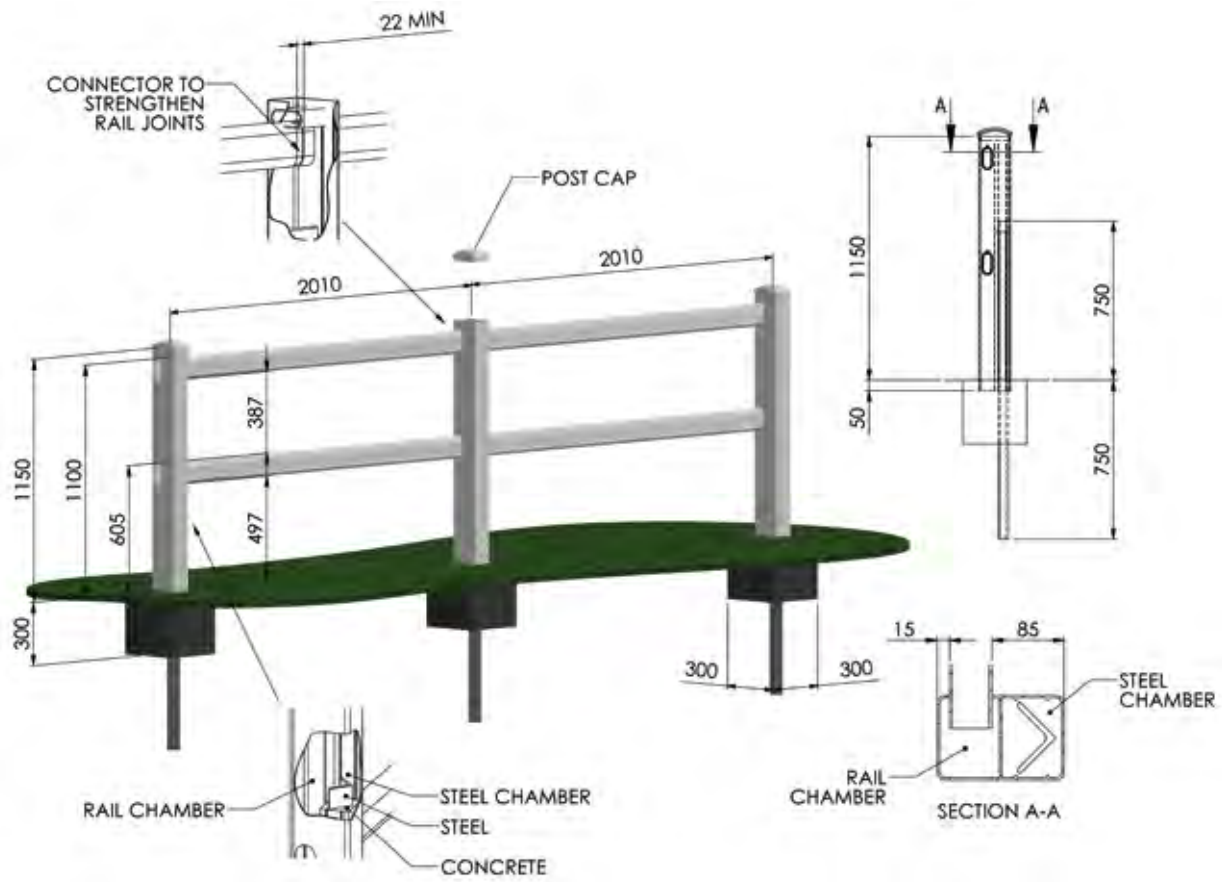

DURALOCK

Reitplatz-Zaunsystem PR1100/2

Reitplätze

Dressur-Plätze

Paddock, Weiden

Race-Rail

Spezial-Barrieren

Islandpferde

Tore & Zugänge

Mobile Systeme

Equipment