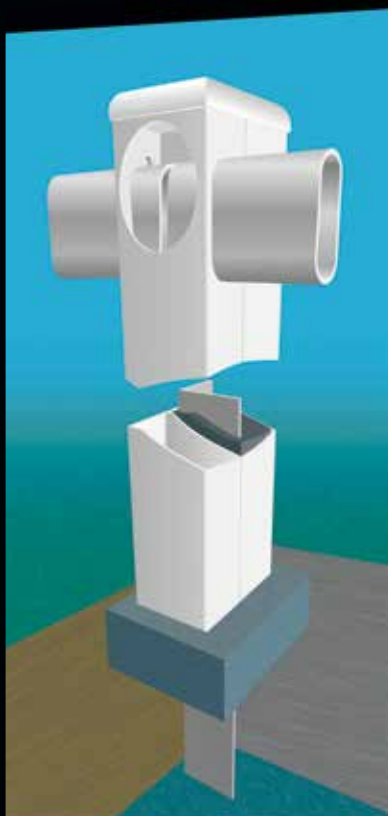

DURALOCK

PERFORMANCE FENCING

Zaunsysteme von höchster Qualität – für jeden Einsatzbereich!

DURALOCK ist ein weltweit führender Hersteller von qualitativ hochwertigen PVC-Zaunsystemen, spezialisiert auf verschiedene Sportbereiche, insbesondere den Reitsport. Seit nunmehr 30 Jahren vertrauen Reitanlagen, Gestüte, Rennbahnen und private wie auch öffentliche Grundstücksbesitzer auf die Qualität „Made in Britain“.

Alle Zaunsysteme, Absperrungen und Rails genügen hohen Sicherheitsstandards aufgrund der glatten und abgerundeten Oberflächen, verborgenen Befestigungen und geringer Splittergefahr. Die Systeme sind einfach zu installieren und zeichnen sich vor allem durch eine lange Haltbarkeit mit hoher UV-Festigkeit aus.

DURALOCK ist weltweiter Ausrüster verschiedener Groß-Events und Sportveranstaltungen wie zum Beispiel dem Rolex Three Day Event, den World Equestrian Games, der Equitana und dem World Modern Pentathlon oder auch der olympischen Spiele.

DURALOCK ist stolz, eine große Anzahl namhafter Kunden als Referenz führen zu dürfen. Aufgrund der sicheren wie auch stabilen Bauart und vor allem wegen des attraktiven Designs sind die Zaunsysteme auf vielen weltweit renommierten Reitsport-Anlagen, Rennbahnen und Sport- und Trainings-Zentren zu finden.

▶ **Stabil**

Die spezielle PVC-Zusammensetzung gepaart mit der Bauweise bietet eine unübertroffene Stärke des Materials bei gleichzeitiger Flexibilität.

▶ **Langlebig**

Der eingebaute UV-Schutz schützt das Material vor Schäden durch Sonneneinstrahlung: **DURALOCK**-Zäune verwittern nicht, splintern nicht und blättern nicht ab. - 15 Jahre Garantie auf die UV-Festigkeit!

▶ **Sicher**

Die abgerundeten Oberflächen und die verdeckten Befestigungen des Systems machen **DURALOCK**-Systeme außerordentlich sicher.

▶ **Einfach zu installieren**

Durch das patentierte und ausgezeichnete Design lassen sich unsere Systeme sehr leicht installieren.

▶ **Wartungsfrei**

Nie wieder streichen und imprägnieren! Das hochwertige PVC bleibt dauerhaft weiß, wird nicht grau oder gelb und ist dadurch sehr pflegeleicht. – Verrottete Pfosten, rostige Nägel und angefressene Latten gehören der Vergangenheit an.

▶ **Preiswert**

DURALOCK-Zaunsysteme sind aufgrund der langen Lebensdauer wesentlich günstiger als herkömmliche Holz- und Metall-Systeme!