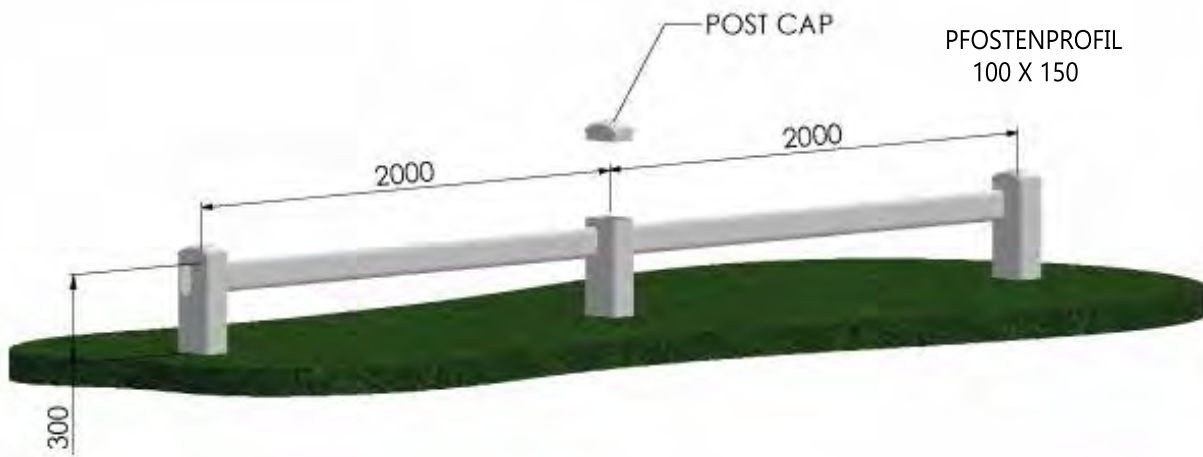

DURALOCK

Dressur-Zaunsystem
DA300/1

Reitplätze

Dressur-Plätze

Paddocks, Weiden

Race-Rail

Spezial-Barrieren

Islandpferde

Tore & Zugänge

Mobile Systeme

Equipment