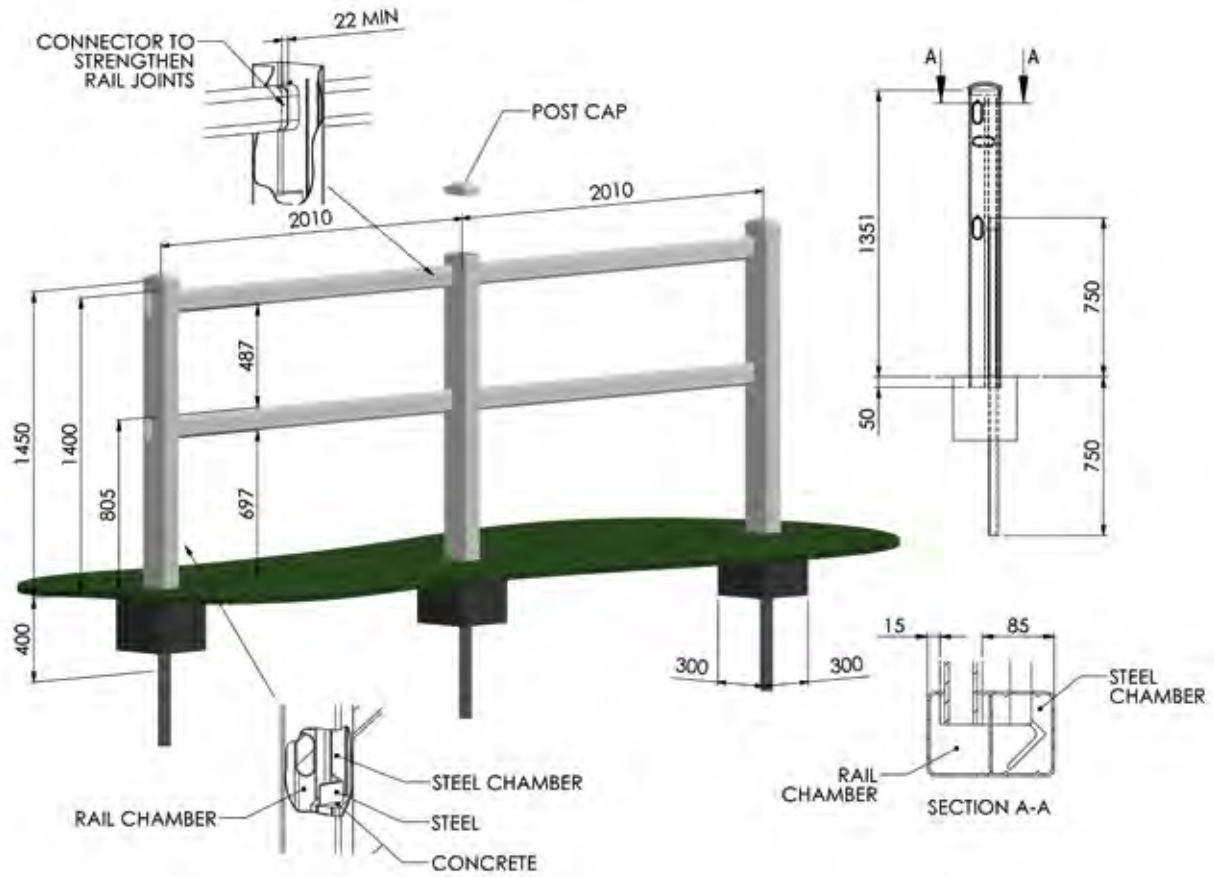

DURALOCK

Paddock-Zaunsystem PR1400/2