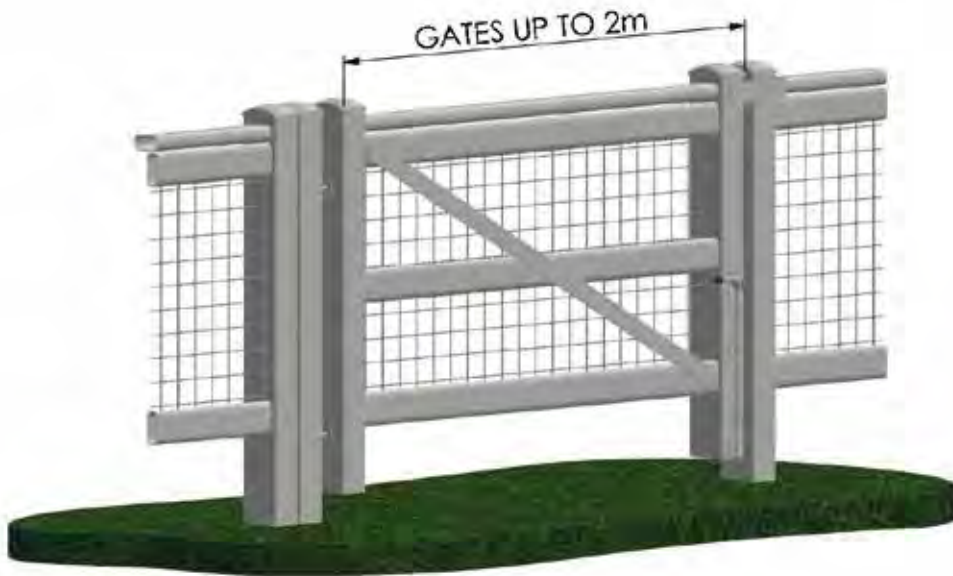

— PERFORMANCE FENCING —

TORE UND ZUGANGLÖSUNGEN

Zu all unseren Zaunsystemen und Designs bieten wir natürlich auch Zugangslösungen an. Dies können entweder feste Tore oder auch Sliprails (Schieberiegel-System) sein. Die Tore fertigen wir immer passend zum jeweiligen Zaunsystem. Wir haben sowohl einflügelige als auch zweiflügelige Anlagen im Programm. Unsere Sliprails sind eine praktische und kostegünstige Lösung vor allem für Zugangsbereiche, die nicht permanent genutzt werden. Hier sind Öffnungsbreiten von bis zu 8 Metern möglich. Zudem bieten wir noch maßgeschneiderte, manuelle Schrankensysteme an. Sprechen Sie uns einfach an für Ihre gewünschte Lösung!

DURALOCK

Tore Post & Rail

DURALOCK

Tore
Crowd-Barrier

DURALOCK

Sliprails Post & Rail

Reitplätze

Dressur-Plätze