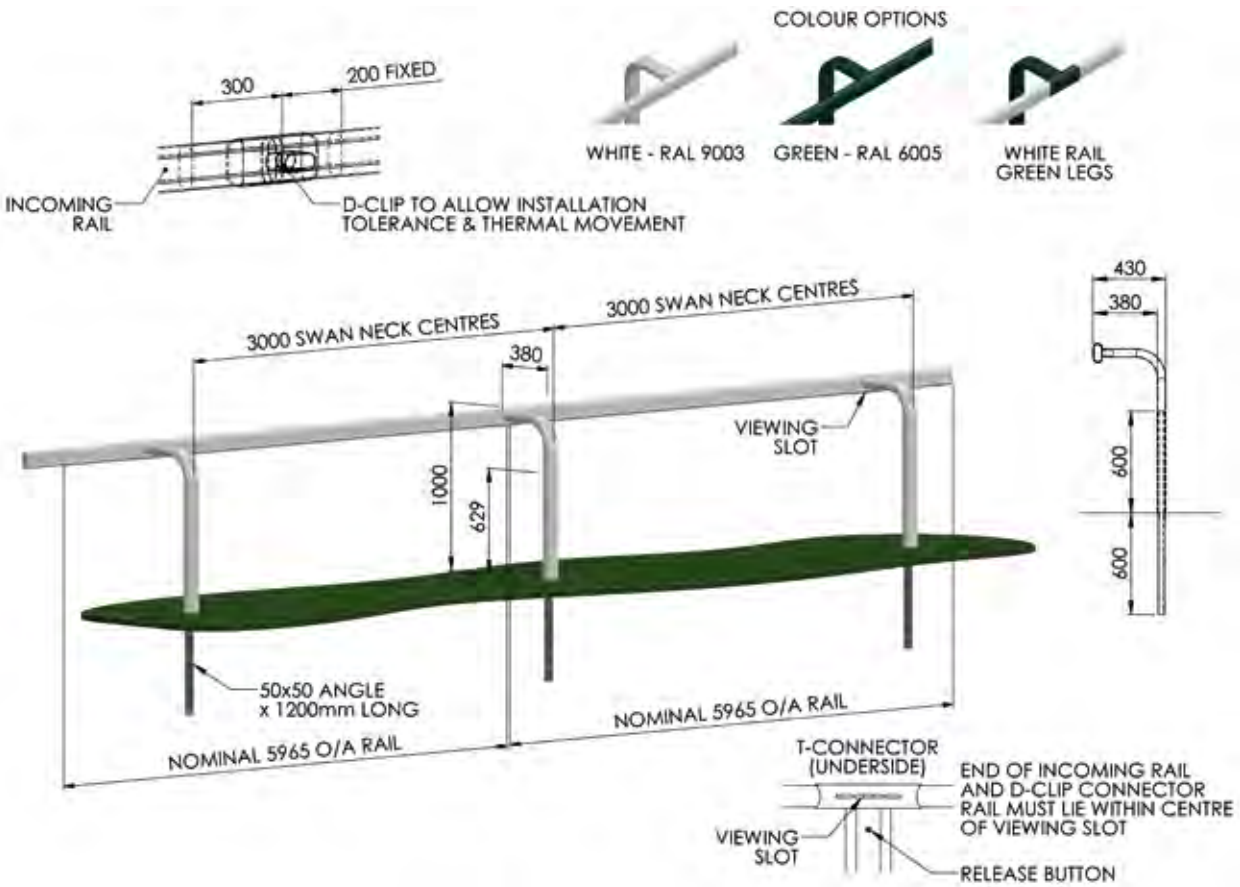

DURALOCK

Race-Rail-System OR/TCH-1000