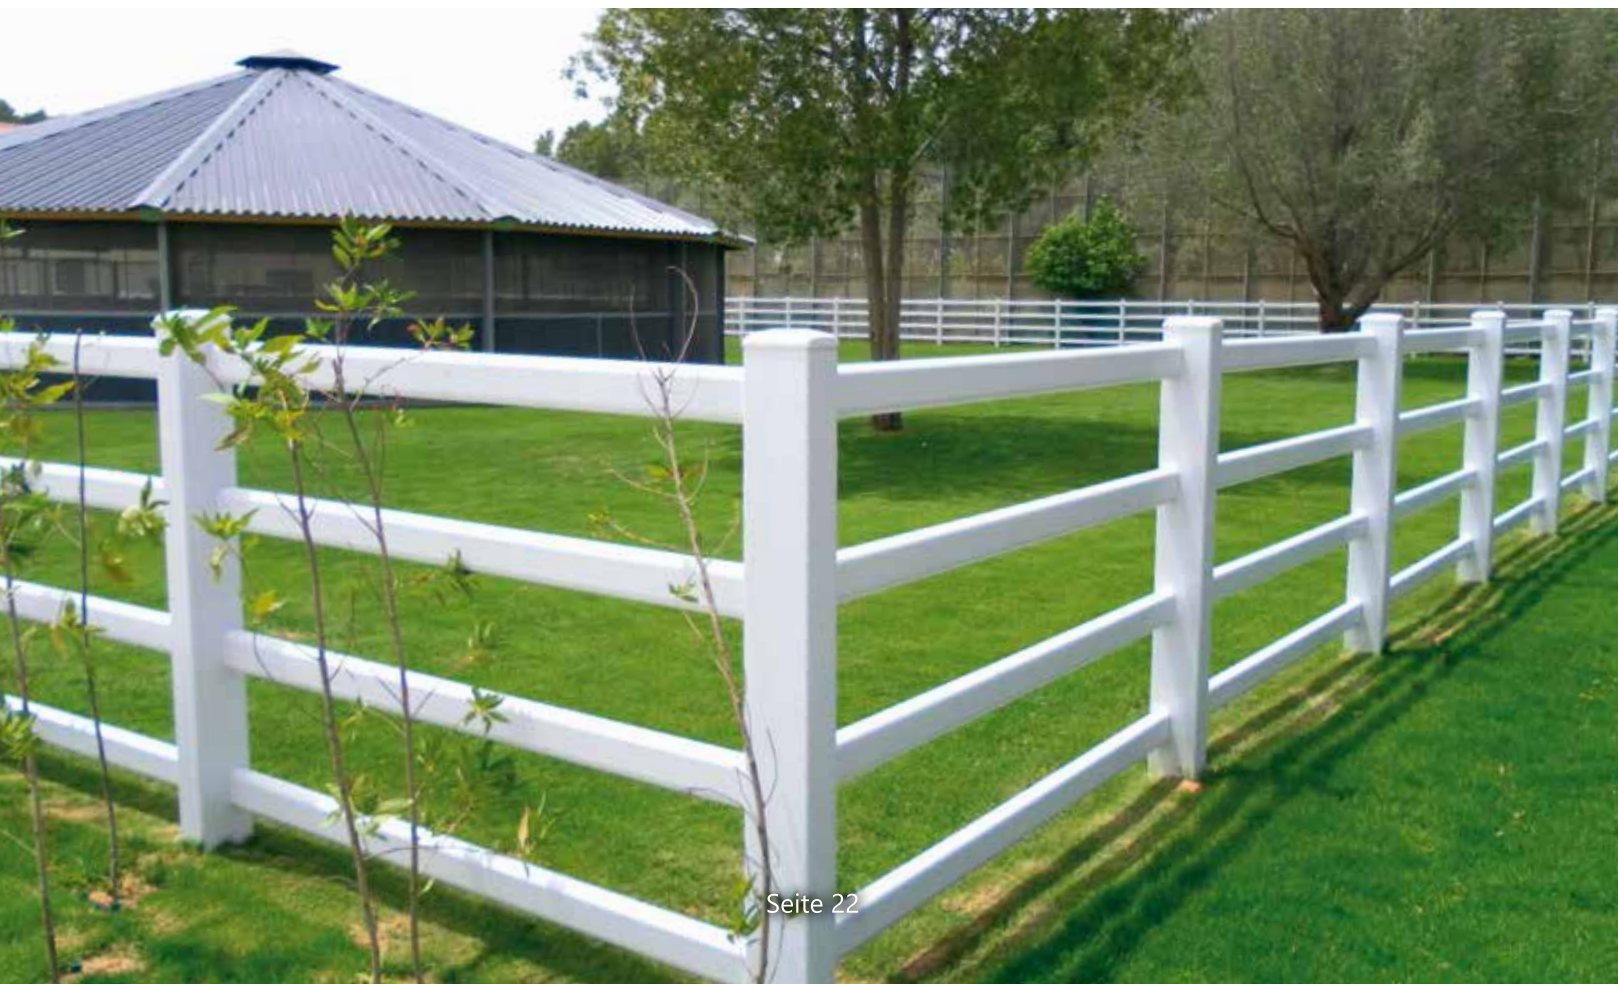

DURALOCK

Paddock-Zaunsystem
PR1800/4