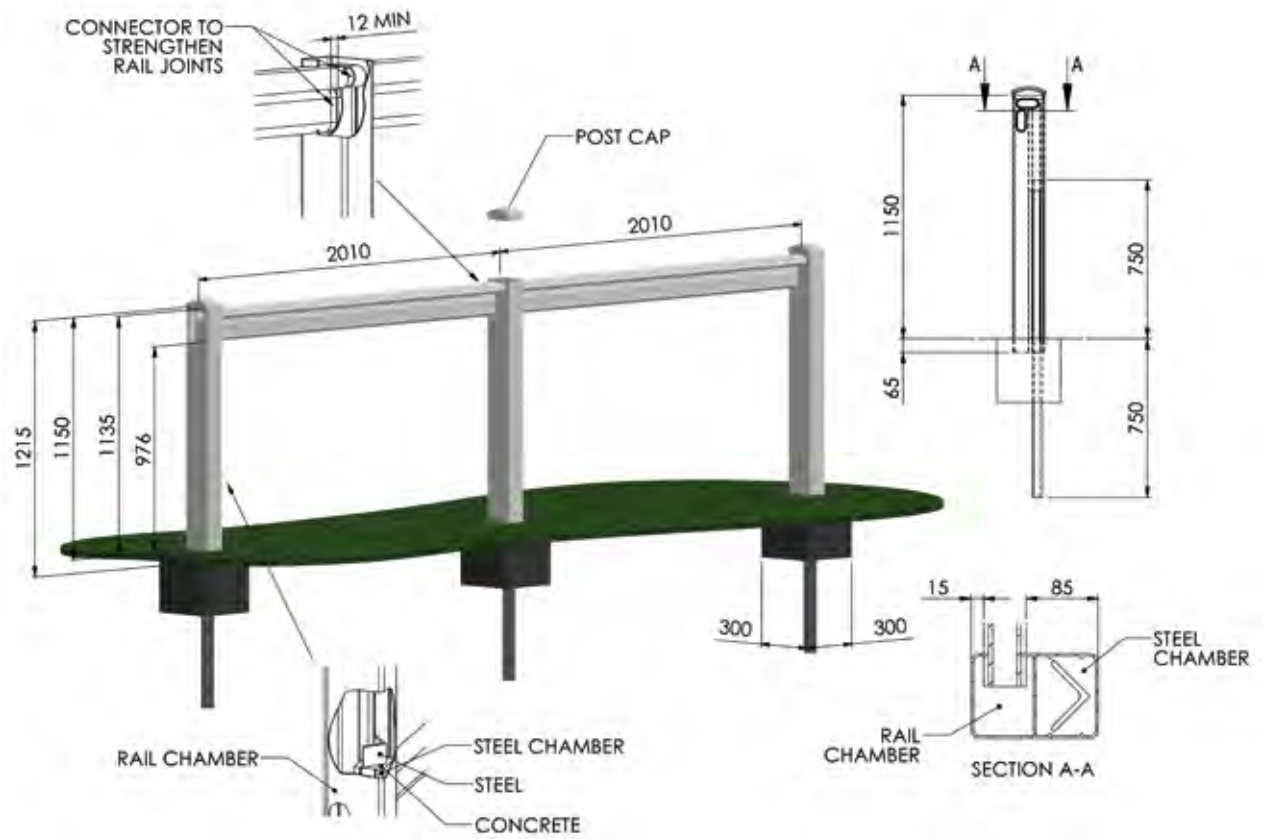

DURALOCK

Reitplatz-Zaunsystem
PR1150/2/L