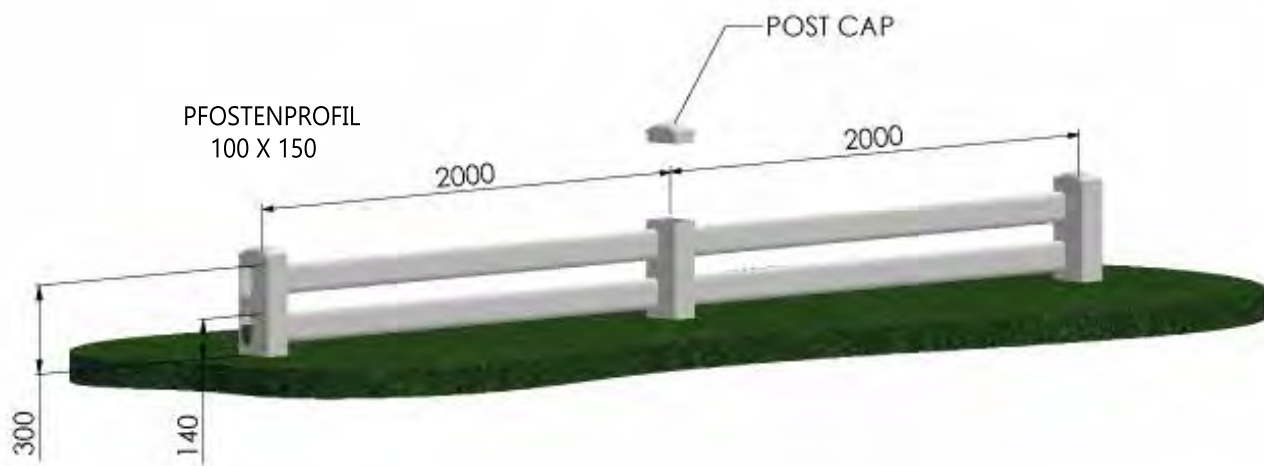

DURALOCK
Dressur-Zaunsystem
DA300/2