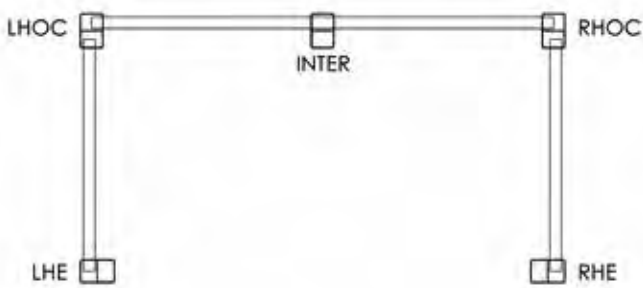

STOCK SIDE OUTSIDE