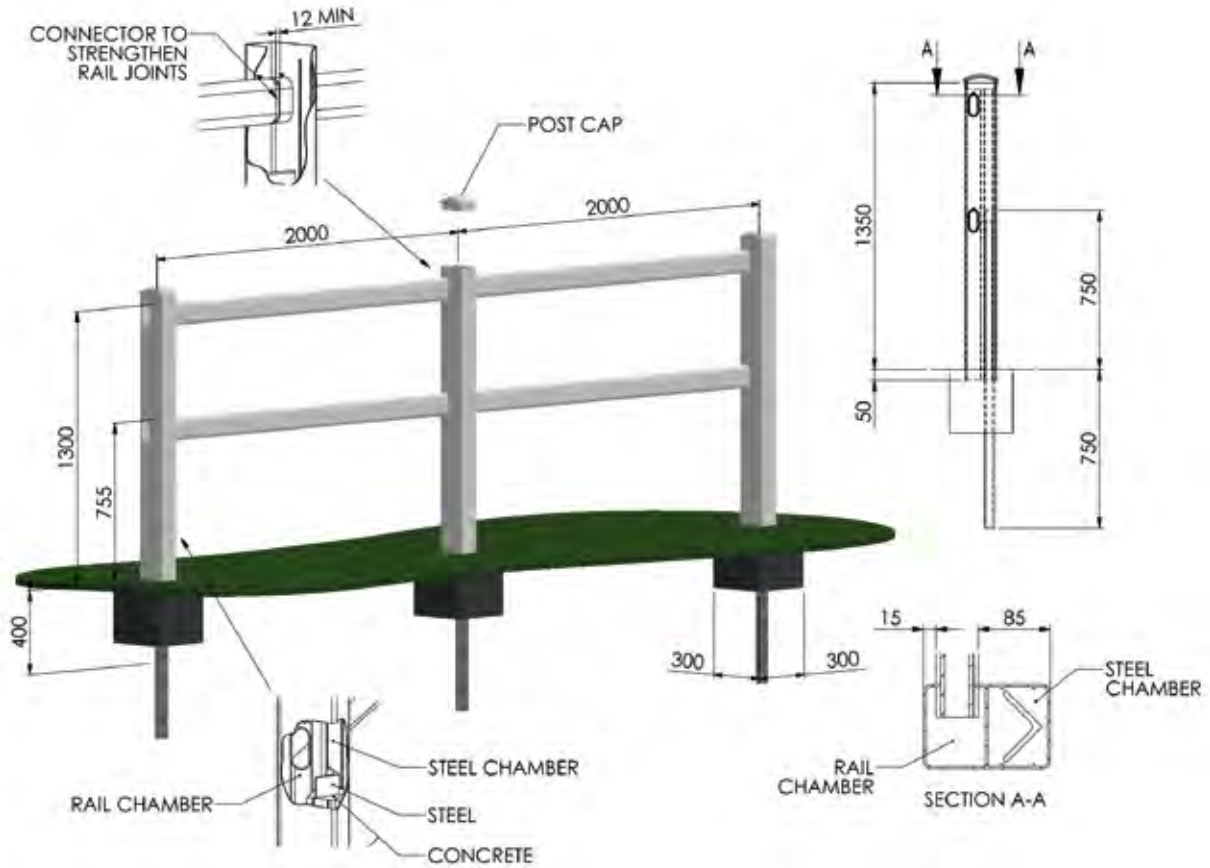

DURALOCK

Reitplatz-Zaunsystem PR1300/2