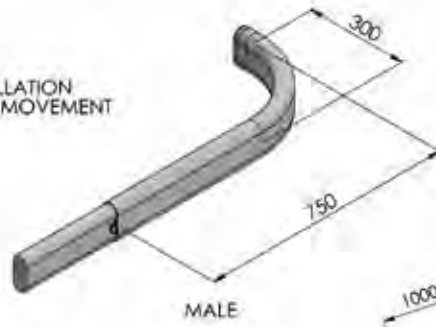

Equipment

DURALOCK

— PERFORMANCE FENCING —

EQUIPMENT & SPECIAL SOLUTIONS

Wir bieten eine Vielzahl an Sonderausstattung und Spezial-Lösungen an. Dies können spezielle Kurvenlösungen sein mit gebogenen Rails (90°, 135° etc.), pferdesichere Abschlüsse an Zaun-Enden oder Durchgängen (Fairing Ends, Bullnose Ends etc.), verschiedene Varianten an Eck- und T-Pfosten, Sprünge, Absprungstangen (Take-Off-Bars) und verschiedene Fänge für Freispringen, Rennsport oder als sichere Barriere für Wegungen. Sprechen Sie uns gerne jederzeit an für eine Beratung oder Sonderwünsche!

STOCK SIDE OUTSIDE

STOCK SIDE INSIDE

80mm TO 108mm CORNER

STOP/START CORNER

RADIAL CORNER

Outside (crowd facing) Pitch Clips

Inside (player facing) Pitch Clips

DURALOCK