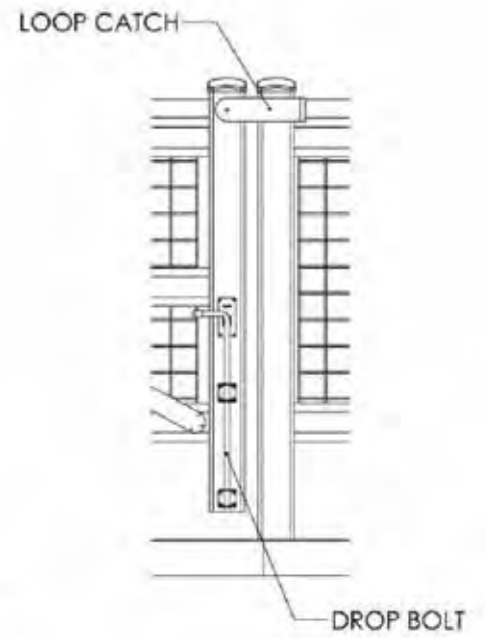

DURALOCK

Tore
Crowd-Barrier