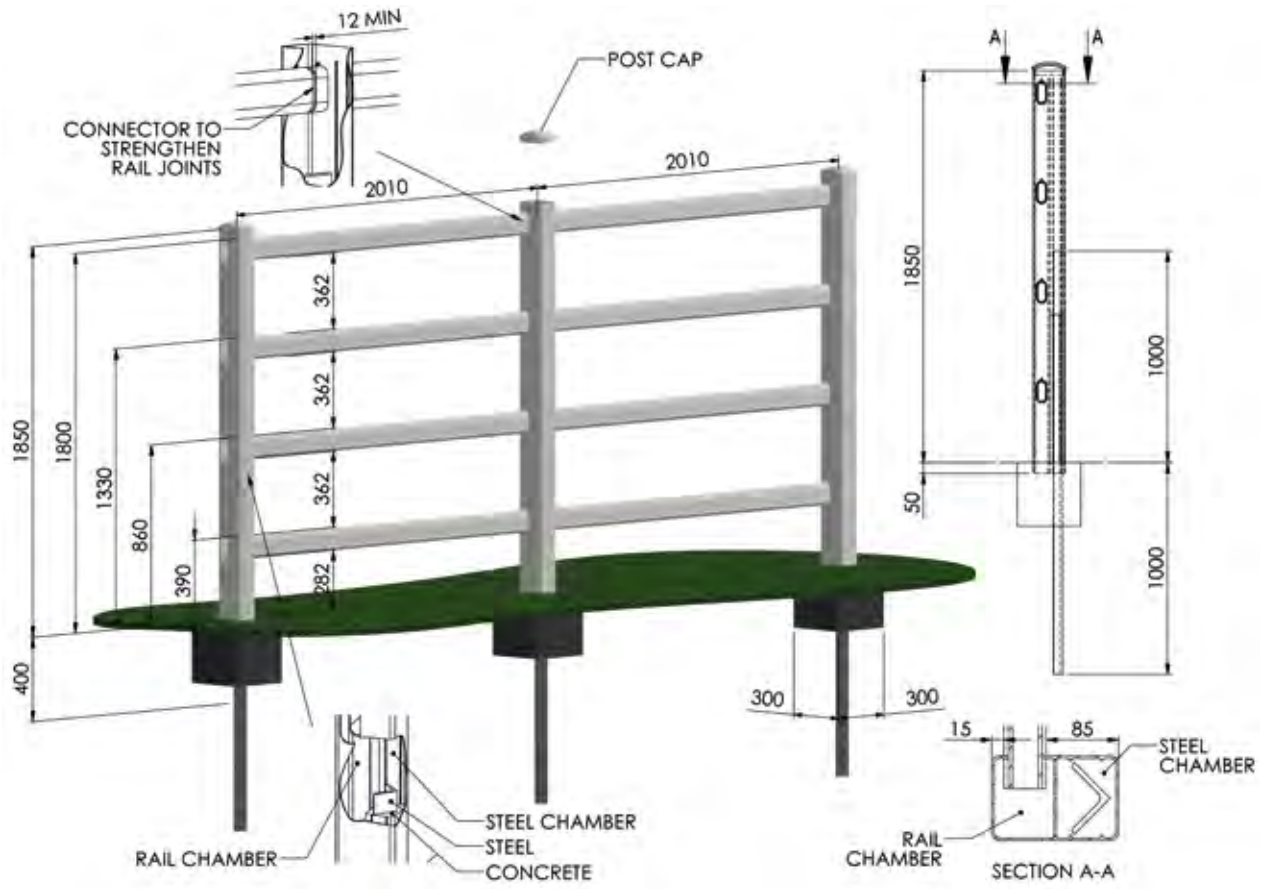

DURALOCK

Paddock-Zaunsystem
PR1800/4