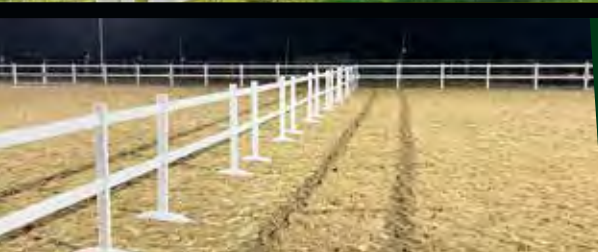

▶ **Preiswert**

DURALOCK-Zaunsysteme sind aufgrund der langen Lebensdauer wesentlich günstiger als herkömmliche Holz- und Metall-Systeme!

POST & RAIL-ZAUNSYSTEME
FÜR REITPLÄTZE

POST & RAIL-ZAUNSYSTEME
FÜR DRESSUR-PLÄTZE

POST & RAIL-ZAUNSYSTEME
FÜR PADDOCKS, WEIDEN ETC.

RACE-RAIL-ZAUNSYSTEME FÜR
REITPLÄTZE, TRAININGSBAHNEN ETC.

SPEZIAL-BARRIERE-ZAUNSYSTEME

SPEZIAL-ZAUNSYSTEME
FÜR DEN ISLANDPFERDE-SPORT

TOR- UND ZUGANGS-LÖSUNGEN