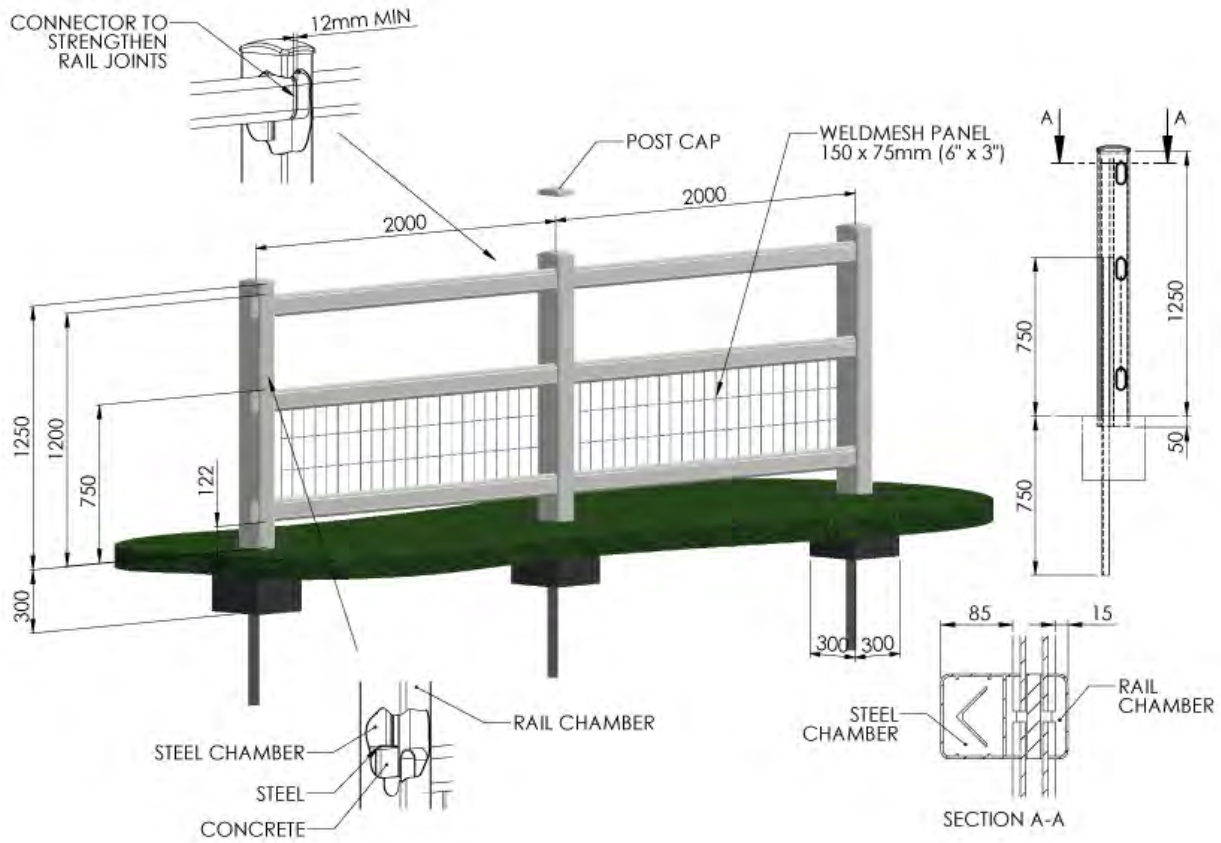

DURALOCK

Spezial-Barriere
PR1200/3-HM