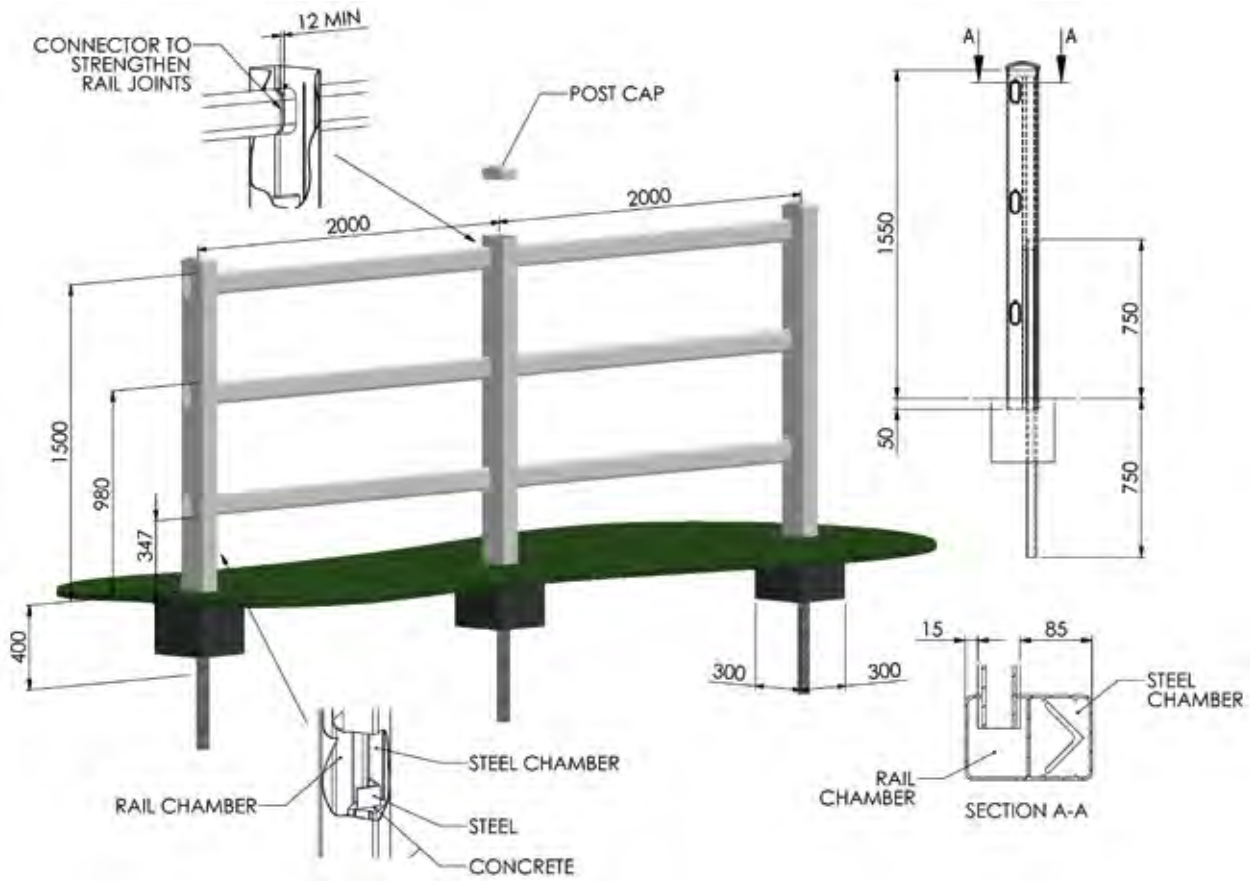

DURALOCK

Paddock-Zaunsystem PR1500/3

Reitplätze

Dressur-Plätze

Paddocks, Weiden

Race-Rail

Spezial-Barrieren

Islandpferde

Tore & Zugänge

Mobile Systeme

Equipment